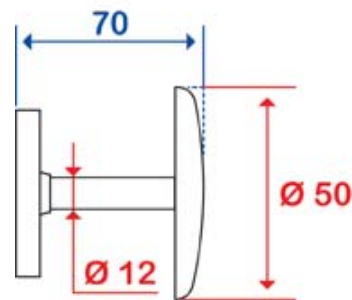

Fiche technique

GAMME ECO > Patère ECO

Patère 1 tête
50 x 70 mm, tête Ø 50 mm
Acier chromé
ref. 823901

Référence	823901
Gencod - Code EAN	3563398239010
Code douanier	732490
Conditionnement	Gaine de protection plastique
Poids brut en Kgs	0,070 Kgs
Matière (s)	Acier
Finition	Chromé

Lire nos Conditions Générales de Vente

Dimensions en mm.

Toutes les dimensions et les spécifications ne sont données qu'à titre indicatif et peuvent être modifiées sans préavis dans l'intérêt de l'amélioration de nos produits.