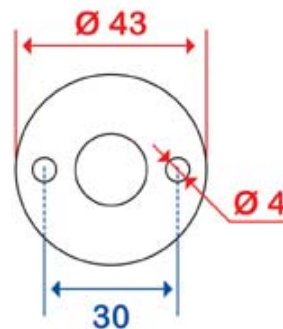

Fiche technique

GAMME ECO > Patère ECO

Patère 1 tête
50 x 70 mm, tête Ø 50 mm
Acier chromé
ref. 823901

Référence	823901
Gencod - Code EAN	3563398239010
Code douanier	732490
Conditionnement	Gaine de protection plastique
Poids brut en Kgs	0,070 Kgs
Matière (s)	Acier
Finition	Chromé

Lire nos Conditions Générales de Vente

Dimensions en mm.

Toutes les dimensions et les spécifications ne sont données qu'à titre indicatif et peuvent être modifiées sans préavis dans l'intérêt de l'amélioration de nos produits.