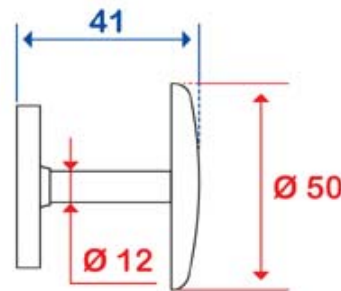

Fiche technique

GAMME ECO > Patère ECO

Patère 2 têtes
182 x 68 mm, tête Ø 50 mm
Acier chromé
ref. 823902

Référence	823902
Gencod - Code EAN	3563398239027
Code douanier	732490
Conditionnement	Gaine de protection plastique
Poids brut en Kgs	0,160 Kgs
Matière (s)	Acier
Finition	Chromé

Lire nos Conditions Générales de Vente

Dimensions en mm.

Toutes les dimensions et les spécifications ne sont données qu'à titre indicatif et peuvent être modifiées sans préavis dans l'intérêt de l'amélioration de nos produits.