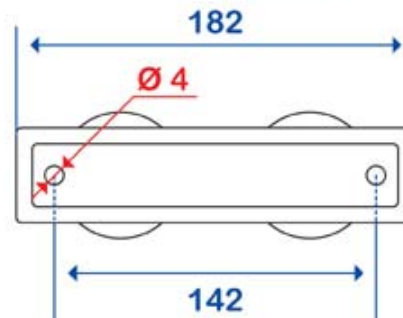

Fiche technique

GAMME ECO > Patère ECO

Patère 2 têtes
182 x 68 mm, tête Ø 50 mm
Acier chromé
ref. 823902

Référence	823902
Gencod - Code EAN	3563398239027
Code douanier	732490
Conditionnement	Gaine de protection plastique
Poids brut en Kgs	0,160 Kgs
Matière (s)	Acier
Finition	Chromé

Lire nos Conditions Générales de Vente

Dimensions en mm.

Toutes les dimensions et les spécifications ne sont données qu'à titre indicatif et peuvent être modifiées sans préavis dans l'intérêt de l'amélioration de nos produits.