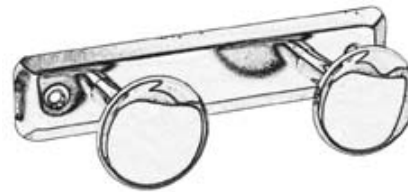

Fiche technique

GAMME ECO > Patère ECO

Patère 2 têtes
182 x 68 mm, tête Ø 50 mm
Acier chromé
ref. 823902

Référence	823902
Gencod - Code EAN	3563398239027
Code douanier	732490
Conditionnement	Gaine de protection plastique
Poids brut en Kgs	0,160 Kgs
Matière (s)	Acier
Finition	Chromé

Autres caractéristiques :

- Le choix de fixations murales (vis et chevilles) adaptées à votre support mural est le meilleur garant de la longévité de votre accessoire.
- Avant de percer la cloison, présenter physiquement le produit contre le mur puis marquer les emplacements de perçage.
- Nous vous conseillons de choisir des vis en inox pour éviter tout risque de corrosion en milieu humide (Ø 4 mm). Parfaitement adapté pour l'usage en Collectivités.
- **IMPORTANT** : Pour garantir la pérennité de ce produit et la sécurité de l'utilisateur, nous recommandons, pour le nettoyage, l'usage des solutions de savon doux. ATTENTION : NE PAS UTILISER de produits de nettoyage à base de cétones, hydrocarbures, acides, bases, esters et éthers. La désinfection doit se faire suivant les recommandations d'utilisation des différents produits de désinfection. Après utilisation d'un produit de nettoyage, effectuer un rinçage à l'eau claire.
- Garantie 1 an.

Lire nos Conditions Générales de Vente

Dimensions en mm.

Toutes les dimensions et les spécifications ne sont données qu'à titre indicatif et peuvent être modifiées sans préavis dans l'intérêt de l'amélioration de nos produits.