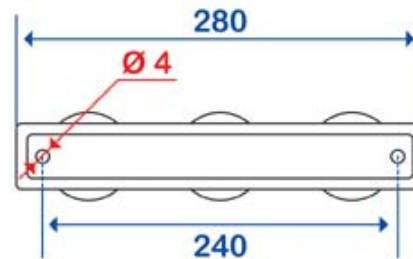

## Fiche technique

GAMME ECO > Patère ECO

Patère 3 têtes  
280 x 68 mm, tête Ø 50 mm  
Acier chromé  
ref. 823903

Référence	823903
Gencod - Code EAN	3563398239034
Code douanier	732490
Conditionnement	Gaine de protection plastique
Poids brut en Kgs	0,240 Kgs
Matière (s)	Acier
Finition	Chromé

### Lire nos Conditions Générales de Vente

Dimensions en mm.

Toutes les dimensions et les spécifications ne sont données qu'à titre indicatif et peuvent être modifiées sans préavis dans l'intérêt de l'amélioration de nos produits.