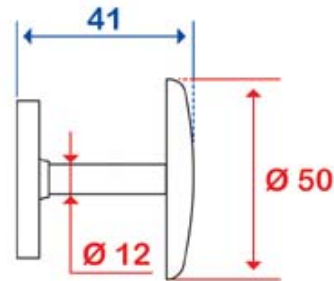

## Fiche technique

GAMME ECO > Patère ECO

Patère 3 têtes  
280 x 68 mm, tête Ø 50 mm  
Acier chromé  
ref. 823903

Référence	823903
Gencod - Code EAN	3563398239034
Code douanier	732490
Conditionnement	Gaine de protection plastique
Poids brut en Kgs	0,240 Kgs
Matière (s)	Acier
Finition	Chromé

### Lire nos Conditions Générales de Vente

Dimensions en mm.

Toutes les dimensions et les spécifications ne sont données qu'à titre indicatif et peuvent être modifiées sans préavis dans l'intérêt de l'amélioration de nos produits.