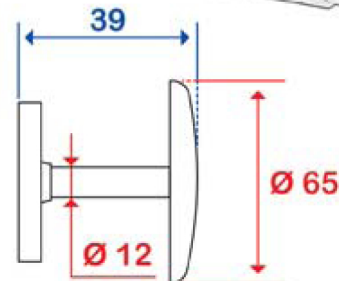

## Fiche technique

GAMME ECO > Patère ECO

Patère 2 têtes  
 245 x 70 mm, tête Ø 65 mm  
 Acier époxy blanc  
 ref. 841902

Référence	<b>841902</b>
Gencod - Code EAN	<b>3563398419023</b>
Code douanier	<b>732490</b>
Conditionnement	<b>Gaine de protection plastique</b>
Poids brut en Kgs	<b>0,210 Kgs</b>
Matière (s)	<b>Acier</b>
Finition	<b>Epoxy Blanc</b>

### Lire nos Conditions Générales de Vente

Dimensions en mm.

Toutes les dimensions et les spécifications ne sont données qu'à titre indicatif et peuvent être modifiées sans préavis dans l'intérêt de l'amélioration de nos produits.