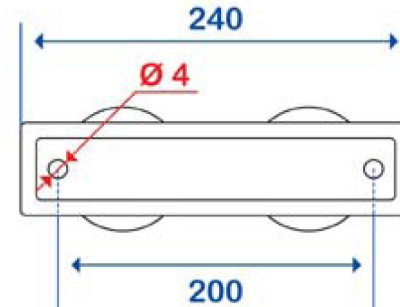

## Fiche technique

GAMME ECO > Patère ECO

Patère 2 têtes  
 245 x 70 mm, tête Ø 65 mm  
 Acier époxy blanc  
 ref. 841902

Référence	<b>841902</b>
Gencod - Code EAN	<b>3563398419023</b>
Code douanier	<b>732490</b>
Conditionnement	<b>Gaine de protection plastique</b>
Poids brut en Kgs	<b>0,210 Kgs</b>
Matière (s)	<b>Acier</b>
Finition	<b>Epoxy Blanc</b>

### Lire nos Conditions Générales de Vente

Dimensions en mm.

Toutes les dimensions et les spécifications ne sont données qu'à titre indicatif et peuvent être modifiées sans préavis dans l'intérêt de l'amélioration de nos produits.