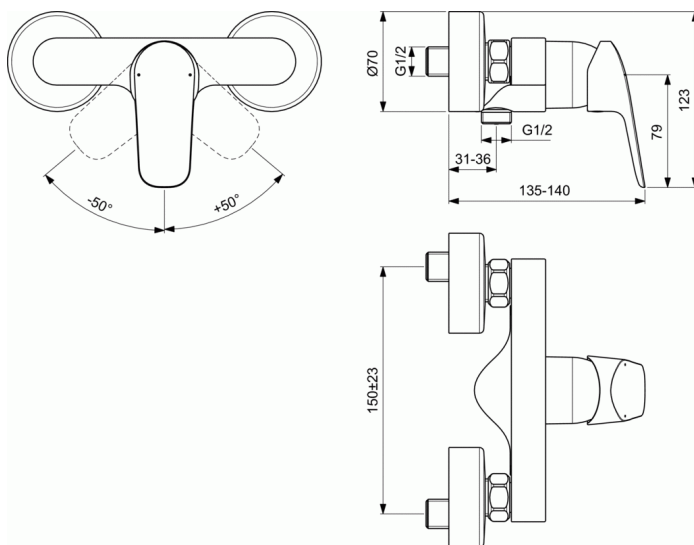

OKYRIS

Mitigeur douche mural

Mitigeur douche mural

Poignée en métal

Sortie de douche 1/2" par le dessous avec clapet anti-retour intégré

Cartouche diamètre 38 mm avec limiteur de température intégré

Raccords muraux