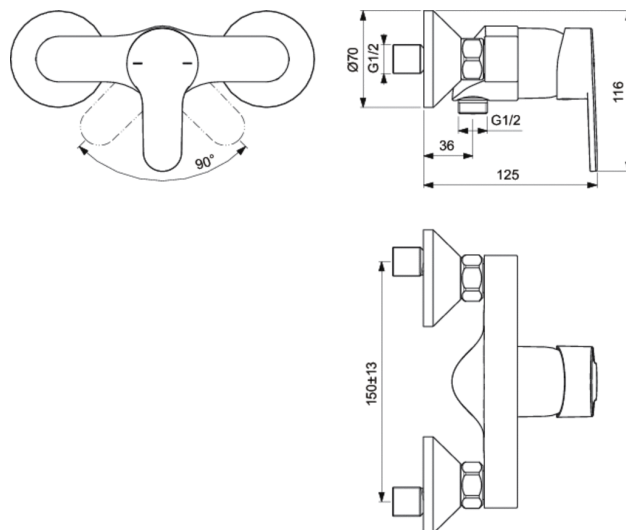

Code article: D1160
OLYOS
Mitigeur douche mural

PORCHER
LA CONFIANCE INSTALLÉE

Douche

Sans ensemble de douche

Sortie de douche 1/2" par le dessous avec clapet anti-retour intégré
Cartouche Ø 40 mm à 2 disques céramique - réf. B960775NU
avec limiteur de température intégré et
limiteur de débit 50 % déverrouillable - réf. B960477NU
Raccords muraux
Entraxe 150 mm ± 13 mm