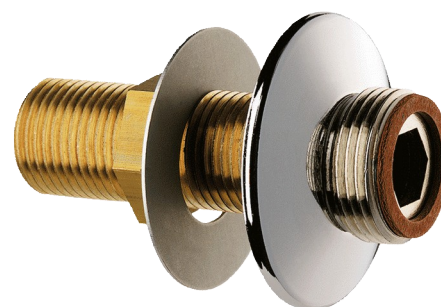

Raccord droit

Réf. 846827.2P

TC de 75 mm, M1/2" - M3/4"

DESCRIPTION

Raccord droit - Réf. 846827.2P

Raccord droit en laiton chromé.
 Pour traversée de cloison de 75 mm.
 M1/2" - M3/4".
 L.113 mm.
 Rosace Ø 50.
 Livré par 2 pièces.
 Garantie 10 ans.

AVANTAGES

Laiton chromé

CARACTÉRISTIQUES TECHNIQUES

Raccord droit - Réf. 846827.2P

Raccordement	M1/2" - M3/4"
Longueur	113 mm
Normes	ACS 
Garantie	