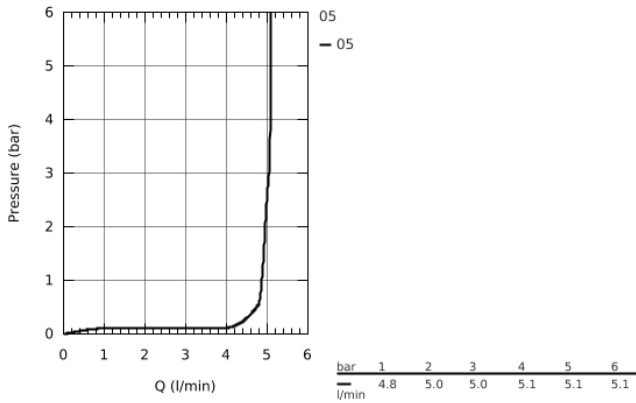

33 552 20E EUROSTYLE COSMOPOLITAN MITIGEUR MONOCOMMANDE LAVABO TAILLE S

DESCRIPTION DU PRODUIT

- Monotrou sur plage
- Levier de commande métallique
- **GROHE SilkMove** Cartouche en céramique 35 mm
- **Limiteur de température ajustable**
- **GROHE StarLight** Chrome éclatant et durable
- **GROHE EcoJoy** SpeedClean mousseur 5 l/min
- **GROHE FastFixation** installation rapide
- Tirette et garniture de vidage 1-1/4"
- Flexibles de raccordement souples, sertis d'usine

33 552 20E **EUROSTYLE COSMOPOLITAN MITIGEUR MONOCOMMANDE LAVABO**
TAILLE S

33 552 20E EUROSTYLE COSMOPOLITAN MITIGEUR MONOCOMMANDE LAVABO TAILLE S

PIÈCES DÉTACHÉES

- 1: levier (N ° de commande 46748000)
 - 2: capot (N ° de commande 46492000)
 - 3: bague fileée (N ° de commande 46460000)
 - 4: CARTOUCHE CERAMIQUE PETIT MODEL DIA.35MM (N ° de commande 46374000)
 - 5: tirette de vidage (N ° de commande 46739000)
 - 6: mousseur (N ° de commande 48159000)
 - 7: jeu de montage (N ° de commande 46671000)
 - 8: VIDAGE LAVABO/BIDET (N ° de commande 28910000)
 - 9: clé à pipe (N ° de commande 19332000)*
 - 10: clé de montage (N ° de commande 19017000)*
 - 11: tige du collier d'excentrique (N ° de commande 07341000)*
- *Accessoires spéciaux