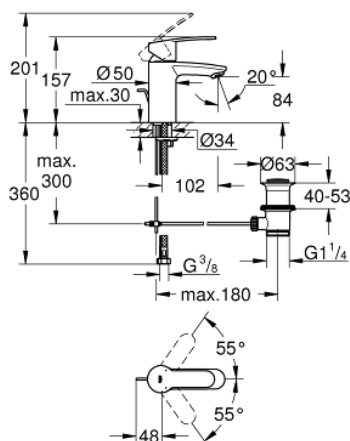

33 552 20E EUROSTYLE COSMOPOLITAN MITIGEUR MONOCOMMANDE LAVABO TAILLE S

DESCRIPTION DU PRODUIT

- Monotrou sur plage
- Levier de commande métallique
- **GROHE SilkMove** Cartouche en céramique 35 mm
- **Limiteur de température ajustable**
- **GROHE StarLight** Chrome éclatant et durable
- **GROHE EcoJoy** SpeedClean mousseur 5 l/min
- **GROHE FastFixation** installation rapide
- Tirette et garniture de vidage 1-1/4"
- Flexibles de raccordement souples, sertis d'usine

33 552 20E **EUROSTYLE COSMOPOLITAN MITIGEUR MONOCOMMANDE LAVABO**
TAILLE S

33 552 20E EUROSTYLE COSMOPOLITAN MITIGEUR MONOCOMMANDE LAVABO TAILLE S

PIÈCES DÉTACHÉES

- 1: levier (N ° de commande 46748000)
 - 2: capot (N ° de commande 46492000)
 - 3: bague fileée (N ° de commande 46460000)
 - 4: CARTOUCHE CERAMIQUE PETIT MODEL DIA.35MM (N ° de commande 46374000)
 - 5: tirette de vidage (N ° de commande 46739000)
 - 6: mousseur (N ° de commande 48159000)
 - 7: jeu de montage (N ° de commande 46671000)
 - 8: VIDAGE LAVABO/BIDET (N ° de commande 28910000)
 - 9: clé à pipe (N ° de commande 19332000)*
 - 10: clé de montage (N ° de commande 19017000)*
 - 11: tige du collier d'excentrique (N ° de commande 07341000)*
- *Accessoires spéciaux