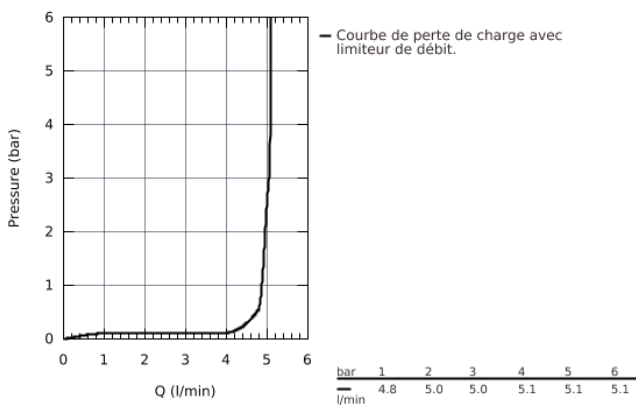

33 552 20E EUROSTYLE COSMOPOLITAN MITIGEUR MONOCOMMANDE LAVABO TAILLE S

DESCRIPTION DU PRODUIT

- Monotrou sur plage
- Levier de commande métallique
- **GROHE SilkMove** Cartouche en céramique 35 mm
- **Limiteur de température ajustable**
- **GROHE StarLight** Chrome éclatant et durable
- **GROHE EcoJoy** SpeedClean mousseur 5 l/min
- **GROHE FastFixation** installation rapide
- Tirette et garniture de vidage 1-1/4"
- Flexibles de raccordement souples, sertis d'usine

33 552 20E **EUROSTYLE COSMOPOLITAN MITIGEUR MONOCOMMANDE LAVABO**
TAILLE S

33 552 20E EUROSTYLE COSMOPOLITAN MITIGEUR MONOCOMMANDE LAVABO TAILLE S

PIÈCES DÉTACHÉES

- 1: levier (N ° de commande 46748000)
 - 2: capot (N ° de commande 46492000)
 - 3: bague fileée (N ° de commande 46460000)
 - 4: CARTOUCHE CERAMIQUE PETIT MODEL DIA.35MM (N ° de commande 46374000)
 - 5: tirette de vidage (N ° de commande 46739000)
 - 6: mousseur (N ° de commande 48159000)
 - 7: jeu de montage (N ° de commande 46671000)
 - 8: VIDAGE LAVABO/BIDET (N ° de commande 28910000)
 - 9: clé à pipe (N ° de commande 19332000)*
 - 10: clé de montage (N ° de commande 19017000)*
 - 11: tige du collier d'excentrique (N ° de commande 07341000)*
- *Accessoires spéciaux