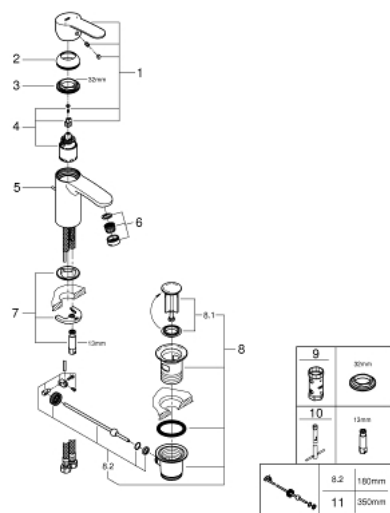

33 552 20E EUROSTYLE COSMOPOLITAN MITIGEUR MONOCOMMANDE LAVABO TAILLE S

DESCRIPTION DU PRODUIT

- Monotrou sur plage
- Levier de commande métallique
- **GROHE SilkMove** Cartouche en céramique 35 mm
- **Limiteur de température ajustable**
- **GROHE StarLight** Chrome éclatant et durable
- **GROHE EcoJoy** SpeedClean mousseur 5 l/min
- **GROHE FastFixation** installation rapide
- Tirette et garniture de vidage 1-1/4"
- Flexibles de raccordement souples, sertis d'usine

33 552 20E **EUROSTYLE COSMOPOLITAN MITIGEUR MONOCOMMANDE LAVABO**
TAILLE S

33 552 20E EUROSTYLE COSMOPOLITAN MITIGEUR MONOCOMMANDE LAVABO TAILLE S

PIÈCES DÉTACHÉES

- 1: levier (N ° de commande 46748000)
 - 2: capot (N ° de commande 46492000)
 - 3: bague fileée (N ° de commande 46460000)
 - 4: CARTOUCHE CERAMIQUE PETIT MODEL DIA.35MM (N ° de commande 46374000)
 - 5: tirette de vidage (N ° de commande 46739000)
 - 6: mousseur (N ° de commande 48159000)
 - 7: jeu de montage (N ° de commande 46671000)
 - 8: VIDAGE LAVABO/BIDET (N ° de commande 28910000)
 - 9: clé à pipe (N ° de commande 19332000)*
 - 10: clé de montage (N ° de commande 19017000)*
 - 11: tige du collier d'excentrique (N ° de commande 07341000)*
- *Accessoires spéciaux