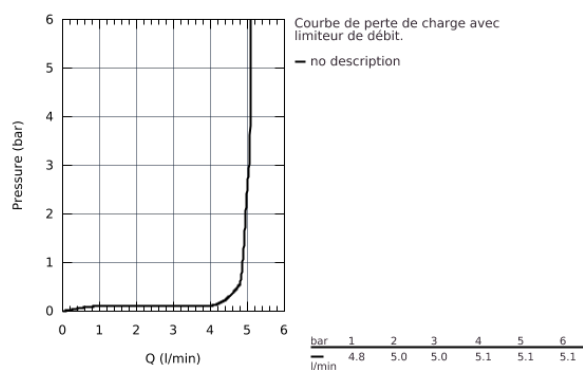

33 552 20E EUROSTYLE COSMOPOLITAN MITIGEUR MONOCOMMANDE LAVABO TAILLE S

DESCRIPTION DU PRODUIT

- Monotrou sur plage
- Levier de commande métallique
- **GROHE SilkMove** Cartouche en céramique 35 mm
- **Limiteur de température ajustable**
- **GROHE StarLight** Chrome éclatant et durable
- **GROHE EcoJoy** SpeedClean mousseur 5 l/min
- **GROHE FastFixation** installation rapide
- Tirette et garniture de vidage 1-1/4"
- Flexibles de raccordement souples, sertis d'usine

33 552 20E **EUROSTYLE COSMOPOLITAN MITIGEUR MONOCOMMANDE LAVABO**
TAILLE S

33 552 20E EUROSTYLE COSMOPOLITAN MITIGEUR MONOCOMMANDE LAVABO TAILLE S

PIÈCES DÉTACHÉES

- 1: levier (N ° de commande 46748000)
 - 2: capot (N ° de commande 46492000)
 - 3: bague fileée (N ° de commande 46460000)
 - 4: CARTOUCHE CERAMIQUE PETIT MODEL DIA.35MM (N ° de commande 46374000)
 - 5: tirette de vidage (N ° de commande 46739000)
 - 6: mousseur (N ° de commande 48159000)
 - 7: jeu de montage (N ° de commande 46671000)
 - 8: VIDAGE LAVABO/BIDET (N ° de commande 28910000)
 - 9: clé à pipe (N ° de commande 19332000)*
 - 10: clé de montage (N ° de commande 19017000)*
 - 11: tige du collier d'excentrique (N ° de commande 07341000)*
- *Accessoires spéciaux