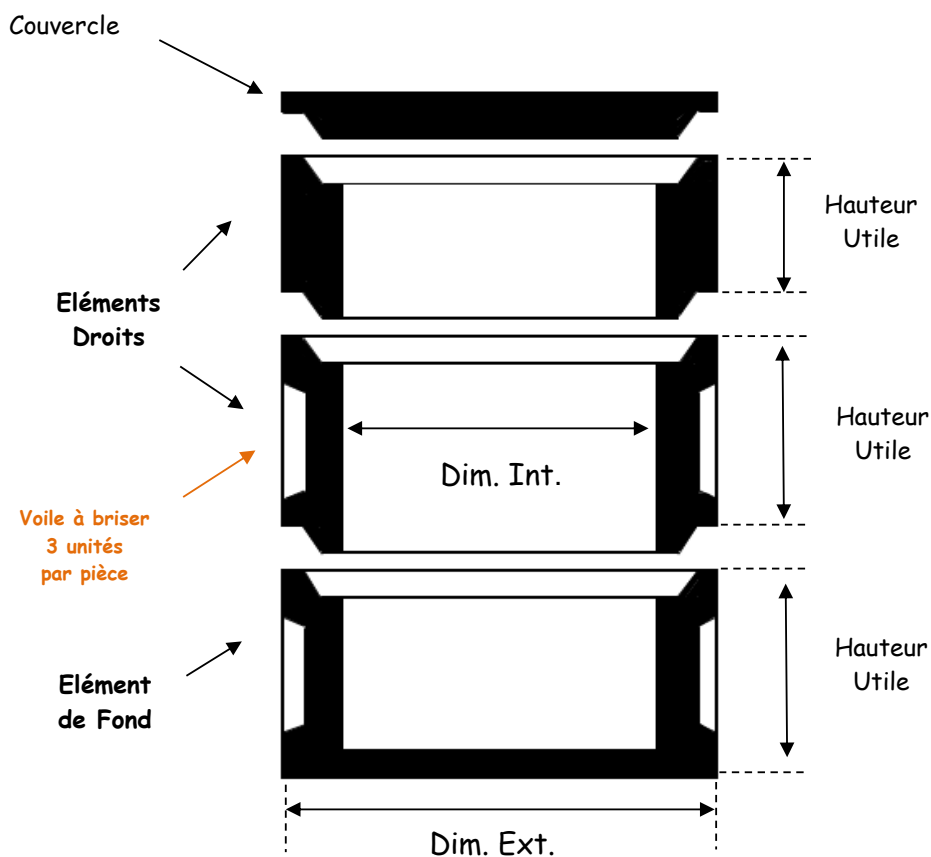

BOITES PLUVIALES

FRANCECOM

Groupe  Capremib

BOITES PLUVIALES 500 x 500 - 600 x 600

Désignation	Dim. Voile à briser (cm)	Dim. Int. (mm)	Dim. Ext. (mm)	Hauteur utile (mm)	Poids (kgs)	Palettisation (unité)
Couvercle 50x50		535 x 535	580 x 580	30	33	40
Elément Droit 50x50x20		480 x 480	600 x 600	190	51	20
Elément Droit 50x50x32	Ø 19,50	480 x 480	600 x 600	300	80	12
Elément de Fond 50x50x32	Ø 19,50	480 x 480	595 x 595	320	106,5	12
Couvercle 60x60		650 x 650	705 x 705	45	67	20
Elément Droit 60x60x20		590 x 590	710 x 710	190	64	20
Elément Droit 60x60x32	Ø 19,50	590 x 590	710 x 710	320	103	12
Elément de Fond 60x60x32	Ø 19,50	590 x 590	710 x 710	320	133,6	12