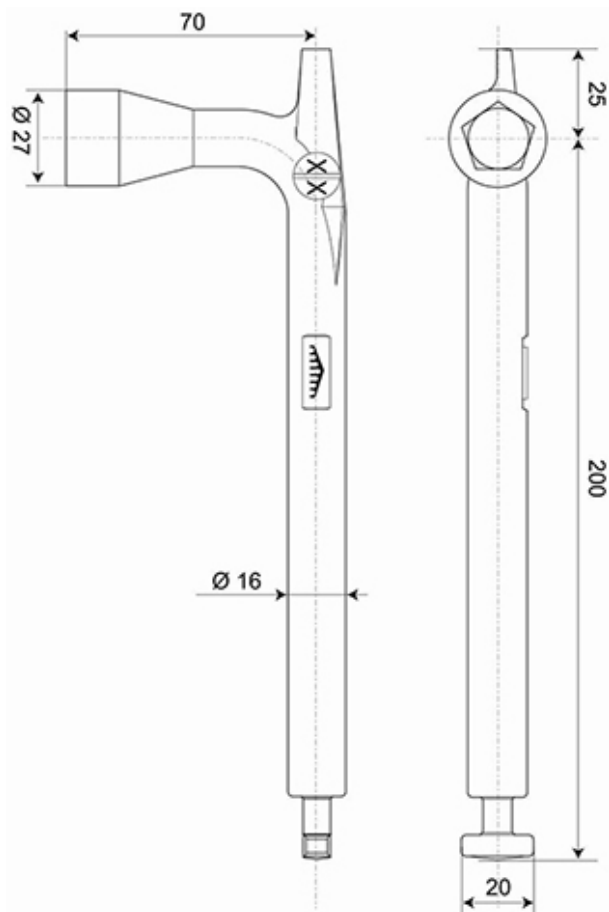

-
VOIRIE

18/05/2016

VTCLXXXACC605

Clé de manœuvre PENTA

Masse	Référence
kg	
0.33	C17