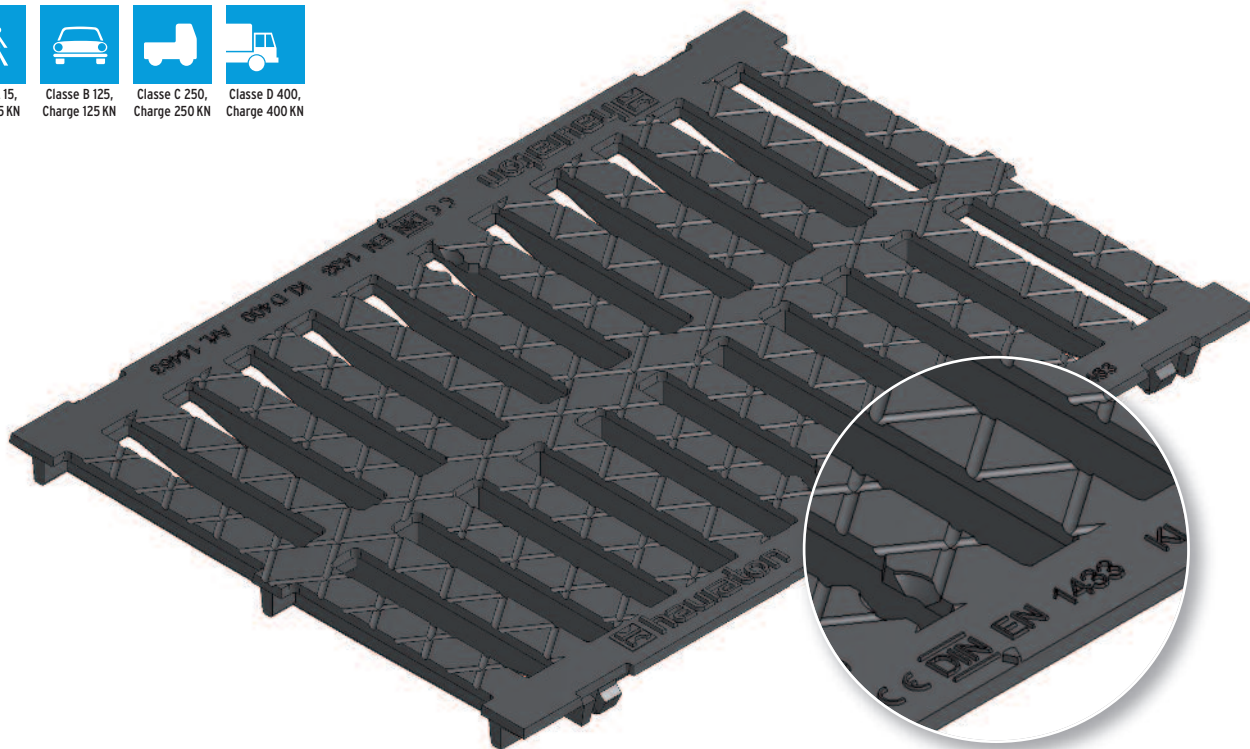

## GRILLE EN FONTE À FENTES 2X135X18 CLASSE DE CHARGE D 400

#### Caractéristiques techniques :

- Grille en fonte, de couleur noire, fentes 2 x 135 x 18 mm
- Jusqu'à la classe de charge D 400
- Système de verrouillage rapide SIDE-LOCK
- Pour les zones non circulées, prévoir un traitement KTL (cataphorèse anticorrosion) des grilles fonte

N° Article	14463
Longueur en mm	500
Largeur en mm	349
Hauteur en mm	20
Surface absorbante en cm <sup>2</sup> /m	1163
Poids en Kg	12
Dimensions fentes en mm	2 x 135 x 18

 Grilles agréées accès handicapés

### SYSTÈME DE VERROUILLAGE RAPIDE SIDE-LOCK

Le système de verrouillage rapide SIDE-LOCK est un système de fixation des grilles breveté assurant leur blocage absolument sans accessoires. SIDE-LOCK bloque simultanément les grilles de recouvrement dans le sens longitudinal et transversal.