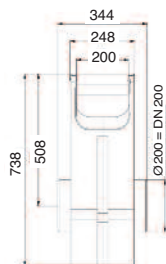

ACCESSOIRES

Avaloir