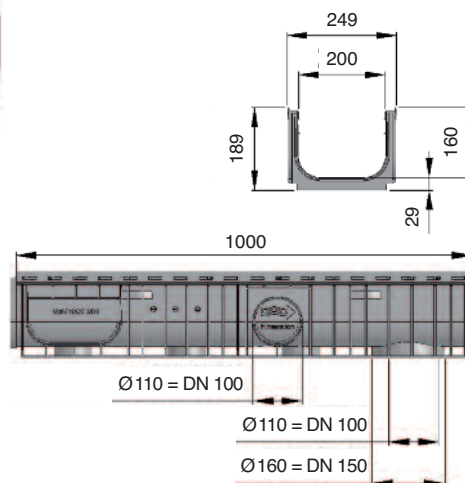

NORME EN 1433