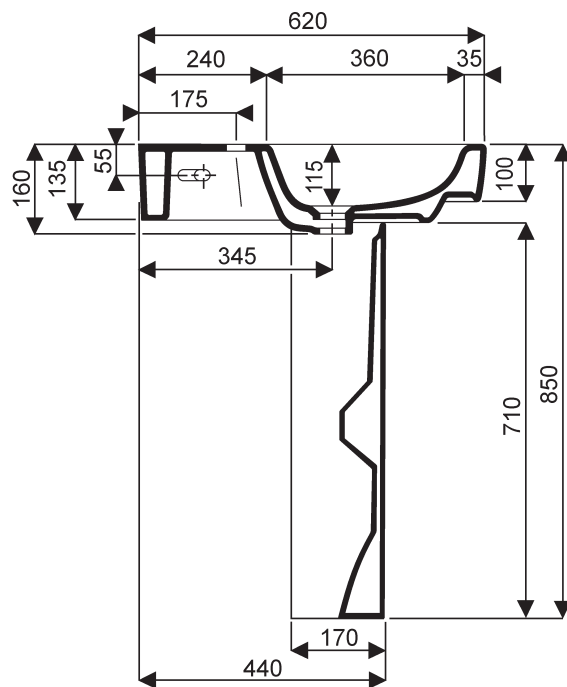

Lavabo d'angle de 50 PRIMA STYLE

Prima style
NF **Y001241 00 000** Lavabo d'angle compact de 50
CE Pose robinetterie : 1 trou percé,
Fixation : en autoprotant par boulons (dépassant
de 50 mm max), ou à poser sur plan (avec découpe
partielle du plan).

Se pose sur :

009917 xx xxx meuble Prima style (voir page suivante)
001873 00 000 colonne

cotes de fixation

Meuble PRIMA STYLE pour lavabo d'angle de 50

Prima style

009917 xx xxx Meuble compact pour
lavabo de 50, sans vide technique,

- 2 portes réversibles à fermeture ralentie,
- poignées chromées,
- ceinture chromée entre lavabo et le meuble,
- avec pieds réglables.