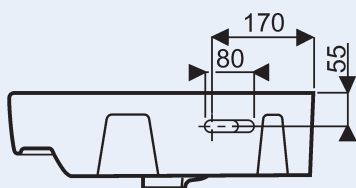

Lavabo d'angle de 50 PRIMA STYLE

Prima style
NF **Y001241 00 000** Lavabo d'angle compact de 50
CE Pose robinetterie : 1 trou percé,
Fixation : en autoprotant par boulons (dépassant
de 50 mm max), ou à poser sur plan (avec découpe
partielle du plan).

Se pose sur :

009917 xx xxx meuble Prima style (voir page suivante)
001873 00 000 colonne

cotes de fixation

Meuble PRIMA STYLE pour lavabo d'angle de 50

Prima style

009917 xx xxx Meuble compact pour
lavabo de 50, sans vide technique,

- 2 portes réversibles à fermeture ralentie,
- poignées chromées,
- ceinture chromée entre lavabo et le meuble,
- avec pieds réglables.