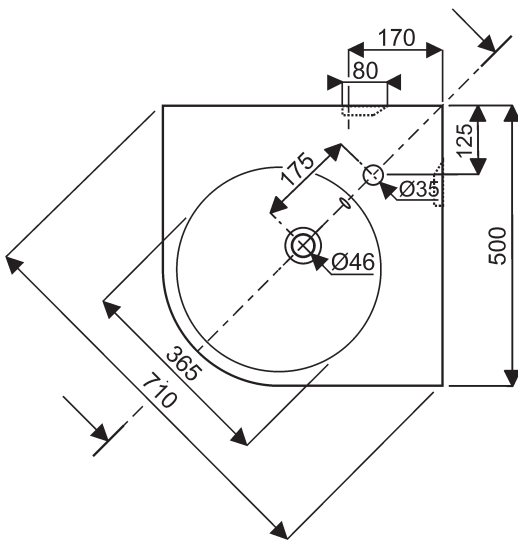

Lavabo d'angle de 50 PRIMA STYLE

Prima style
NF **Y001241 00 000** Lavabo d'angle compact de 50
CE Pose robinetterie : 1 trou percé,
Fixation : en autoprotant par boulons (dépassant
de 50 mm max), ou à poser sur plan (avec découpe
partielle du plan).

Se pose sur :

009917 xx xxx meuble Prima style (voir page suivante)
001873 00 000 colonne

cotes de fixation

Meuble PRIMA STYLE pour lavabo d'angle de 50

Prima style

009917 xx xxx Meuble compact pour
lavabo de 50, sans vide technique,

- 2 portes réversibles à fermeture ralentie,
- poignées chromées,
- ceinture chromée entre lavabo et le meuble,
- avec pieds réglables.