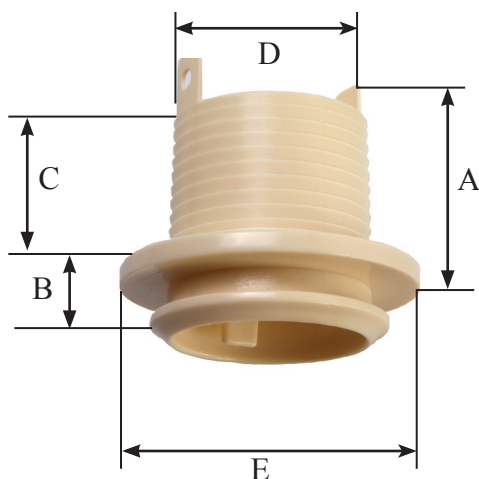

FICHE TECHNIQUE

Bouchon permanents B ETUY

Fonction :

- Etanchéité de fourreaux PVC par collage.
- Préviens la propagation d'eau, gaz salissures, etc...
- Opercule interne amovible pour installation ultérieure d'un câble.
- Résistant à la pression.
- Attache filin de tirage intégré
- Requis pour installation ultérieure de C-ETUY ou BAT

Diamètre de fourreaux :

45, 60, 75 et 80 mm

Pos.	Ø	Dimensions en mm				
		A	B	C	D	E
6	45	58.6	16	42.6	41	61.6
7	60	71.6	27.5	44.1	55	74.4
8	77*80	83.8	27.5	56.3	77	96.4
9	75*80	84	27.5	56.5	75	96.3

Agence Nord-Pas de Calais