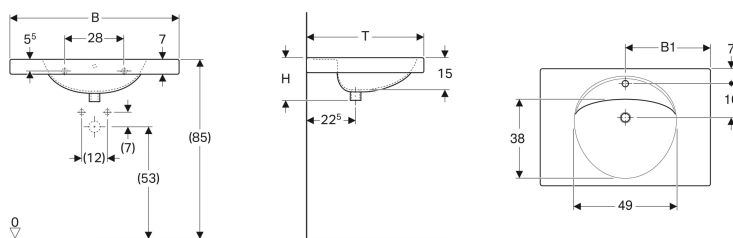

Lavabo Geberit Preciosa avec plage de dépose

Exemple d'image

Caractéristiques

- Plage de robinetterie abaissée
- Avec plage de dépose

Caractéristiques techniques

Matériau | Grès fin

N° de réf.	Couleur / surface	Trou de robinetterie	Trop-plein	B	B1	H	T
253200000	Blanc	Au centre	Visible	60 cm	30 cm	20 cm	55 cm
253230000	Blanc	Au centre	Sans	60 cm	30 cm	20 cm	55 cm
124280000	Blanc	Au centre	Visible	80 cm	40 cm	20 cm	55 cm
124283000	Blanc	Au centre	Sans	80 cm	40 cm	20 cm	55 cm
124200000	Blanc	Au centre	Visible	100 cm	50 cm	20 cm	55 cm
124230000	Blanc	Au centre	Sans	100 cm	50 cm	20 cm	55 cm

Accessoires

- Siphon à tube plongeur Geberit pour lavabo, sortie horizontale
- Siphon à tube plongeur Geberit pour lavabo, modèle gain de place, sortie horizontale

- Recommandation : siphon à tube plongeur Geberit pour lavabo, sortie horizontale, auto-nettoyant chromé (151.034.21.1)