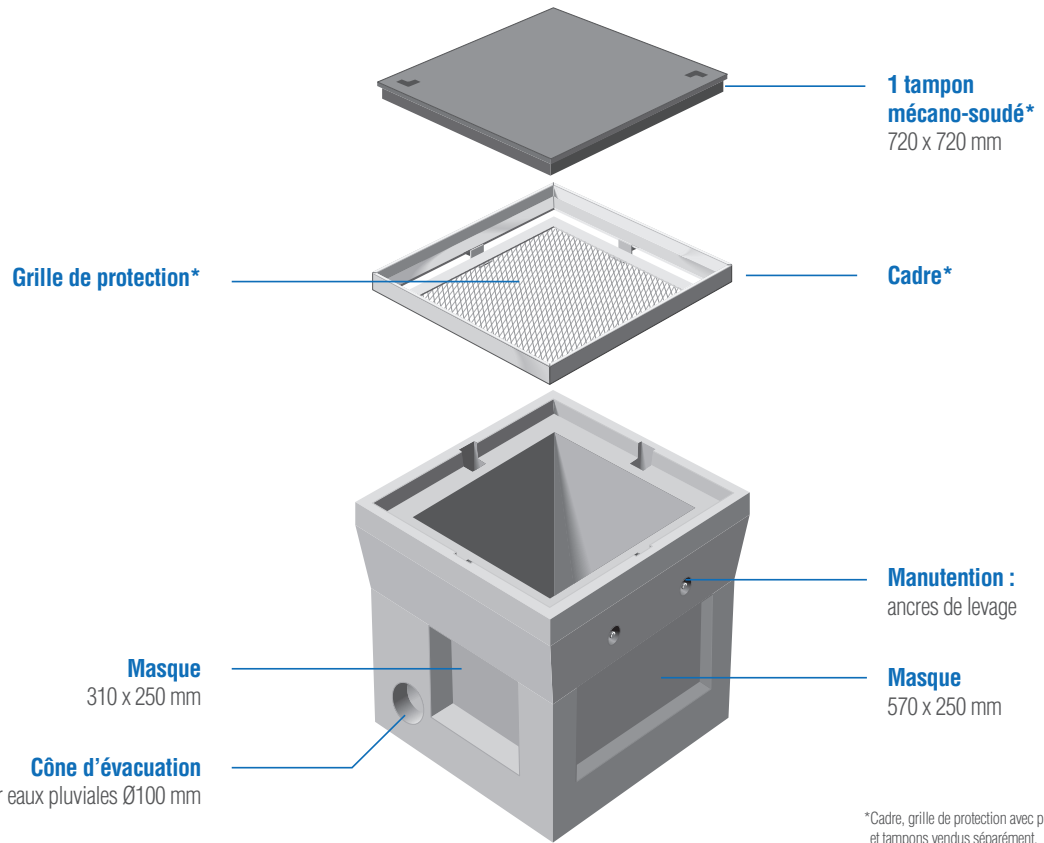

EP 60x60 MX

Avec fond

C 250

TYPE CARRÉ

- S EP 60x60**
- EP 60x60 SF
- EP 80x80
- EP 80x80 SF
- EP 100x100
- EP 100x100 SF
- EP 1000x1000
- EP 1200x1200

TYPE RECTANGLE

- EP 100x80
- EP 100x80 SF
- EP 116x80
- EP 116x80 SF
- EP 120x80
- EP 120x80 SF

MISE EN OEUVRE CCTP

CHAMBRES EP
SOUS TROTTOIR
ÉCLAIRAGE PUBLIC

*Cadre, grille de protection avec plaque « homme foudroyé » et tampons vendus séparément.

| Désignation | Référence | Usines | Poids (kg) | Manutention |
|-----------------|-----------------|-----------|------------|------------------|
| EP 60x60 | 16144710 | MX | 450 | 4 ancres de 1.3T |