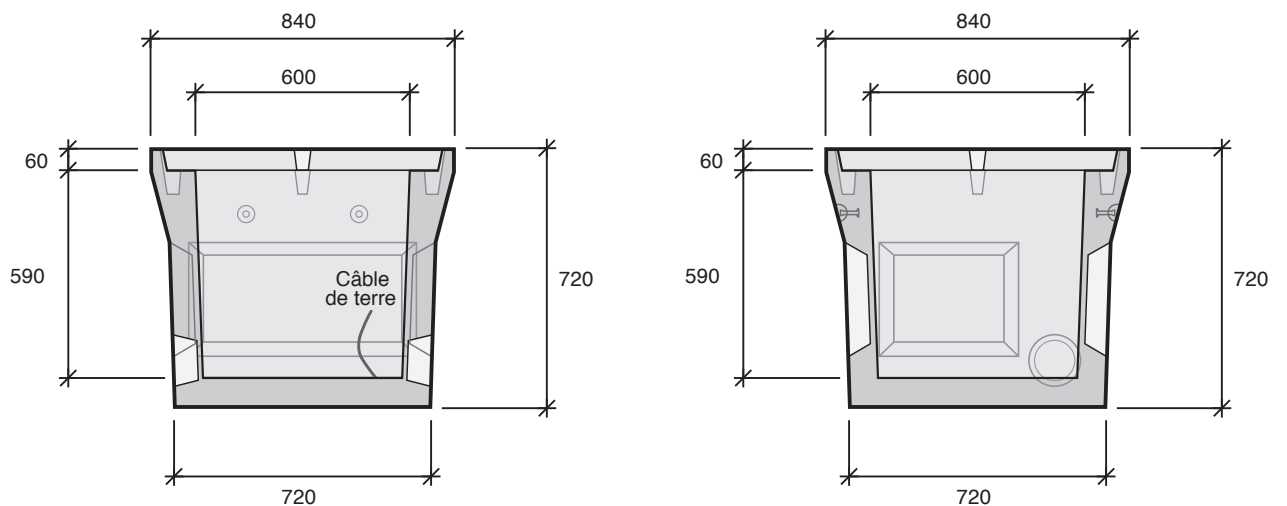

EP 60x60 MX

Avec fond

C 250

TYPE CARRÉ

- S EP 60x60**
- EP 60x60 SF
- EP 80x80
- EP 80x80 SF
- EP 100x100
- EP 100x100 SF
- EP 1000x1000
- EP 1200x1200

TYPE RECTANGLE

- EP 100x80
- EP 100x80 SF
- EP 116x80
- EP 116x80 SF
- EP 120x80
- EP 120x80 SF

MISE EN OEUVRE CCTP

CHAMBRES EP
SOUS TROTTOIR
ÉCLAIRAGE PUBLIC

*Cadre, grille de protection avec plaque « homme foudroyé » et tampons vendus séparément.

| Désignation | Référence | Usines | Poids (kg) | Manutention |
|-----------------|-----------------|-----------|------------|------------------|
| EP 60x60 | 16144710 | MX | 450 | 4 ancres de 1.3T |