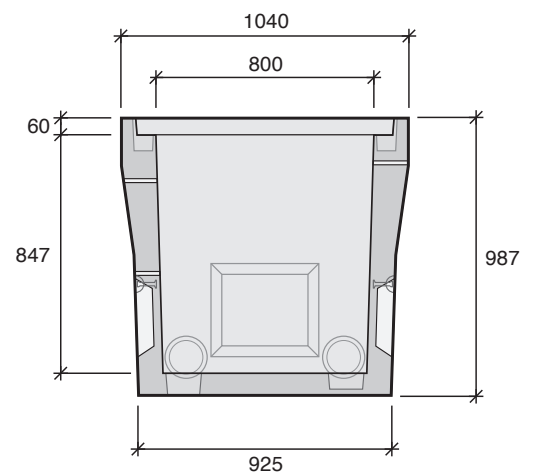

EP 120x80 MX

Avec fond

C 250

TYPE CARRÉ

- EP 60x60
- EP 60x60 SF
- EP 80x80
- EP 80x80 SF
- EP 100x100
- EP 100x100 SF
- EP 1000x1000
- EP 1200x1200

TYPE RECTANGLE

- EP 100x80
- EP 100x80 SF
- EP 116x80
- EP 116x80 SF
- S EP 120x80**
- EP 120x80 SF

**MISE EN
OEUVRE
CCTP**

CHAMBRES EP
SOUS TROTTOIR
ÉCLAIRAGE PUBLIC

*Cadre, grille de protection avec plaque « homme foudroyé » et tampons vendus séparément.

Désignation	Référence	Usines	Poids (kg)	Manutention
EP 120x80	16137710	MX	1057	4 ancrés de 1.3T