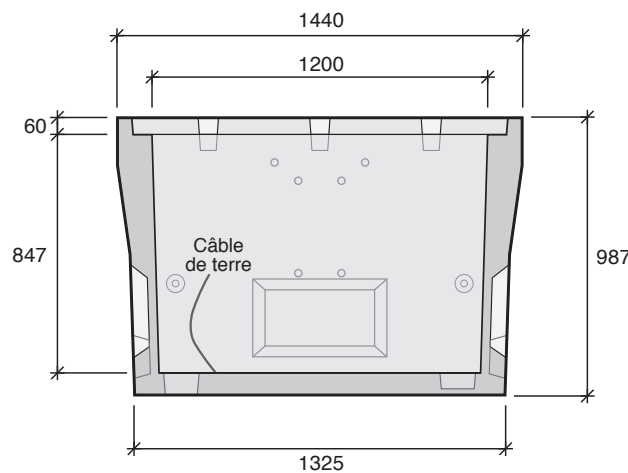

EP 120x80 MX

Avec fond

C 250

TYPE CARRÉ

- EP 60x60
- EP 60x60 SF
- EP 80x80
- EP 80x80 SF
- EP 100x100
- EP 100x100 SF
- EP 1000x1000
- EP 1200x1200

TYPE RECTANGLE

- EP 100x80
- EP 100x80 SF
- EP 116x80
- EP 116x80 SF
- S EP 120x80**
- EP 120x80 SF

**MISE EN
OEUVRE
CCTP**

CHAMBRES EP
SOUS TROTTOIR
ÉCLAIRAGE PUBLIC

*Cadre, grille de protection avec plaque « homme foudroyé » et tampons vendus séparément.

Désignation	Référence	Usines	Poids (kg)	Manutention
EP 120x80	16137710	MX	1057	4 ancrés de 1.3T