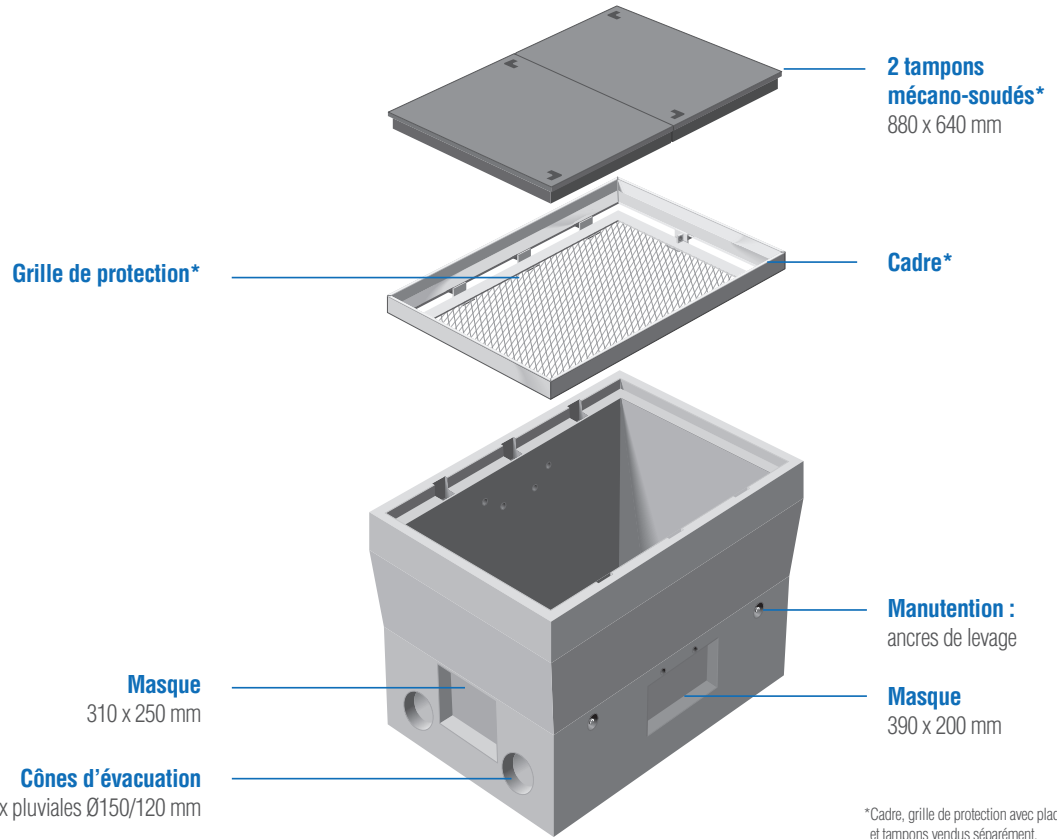

EP 120x80 MX

Avec fond

C 250

TYPE CARRÉ

- EP 60x60
- EP 60x60 SF
- EP 80x80
- EP 80x80 SF
- EP 100x100
- EP 100x100 SF
- EP 1000x1000
- EP 1200x1200

TYPE RECTANGLE

- EP 100x80
- EP 100x80 SF
- EP 116x80
- EP 116x80 SF
- S EP 120x80**
- EP 120x80 SF

**MISE EN
OEUVRE
CCTP**

CHAMBRES EP
SOUS TROTTOIR
ÉCLAIRAGE PUBLIC

*Cadre, grille de protection avec plaque « homme foudroyé » et tampons vendus séparément.

Désignation	Référence	Usines	Poids (kg)	Manutention
EP 120x80	16137710	MX	1057	4 ancrés de 1.3T