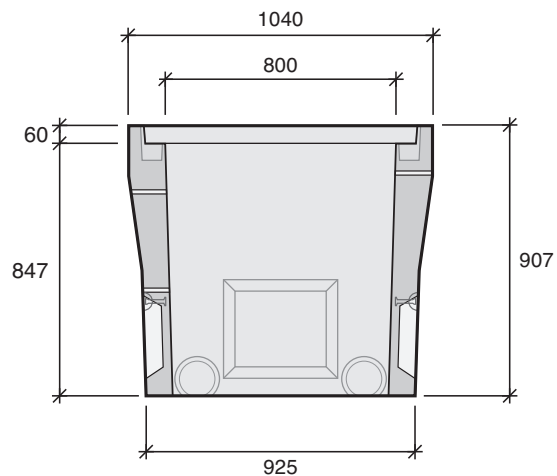

EP 100x80 MX

Sans fond

C 250

TYPE CARRÉ

- EP 60x60
- EP 60x60 SF
- EP 80x80
- EP 80x80 SF
- EP 100x100
- EP 100x100 SF
- EP 100x1000
- EP 120x1200

TYPE RECTANGLE

- EP 100x80
- EP 100x80 SF**
- EP 116x80
- EP 116x80 SF
- EP 120x80
- EP 120x80 SF

MISE EN OEUVRE CCTP

ÉCLAIRAGE PUBLIC
CHAMBRES EP
SOUS TROTTOIR

*Cadre, grille de protection avec plaque « homme foudroyé » et tampons vendus séparément.

Désignation	Référence	Usines	Poids (kg)	Manutention
EP 100x80	16107110	MX	735	4 ancrés de 1.3T