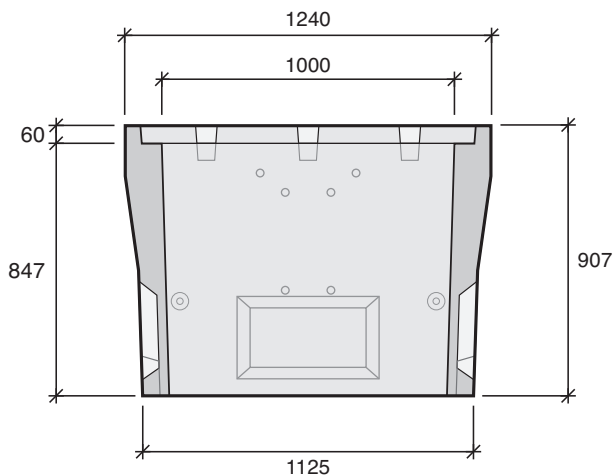

EP 100x80 MX

Sans fond

C 250

TYPE CARRÉ

- EP 60x60
- EP 60x60 SF
- EP 80x80
- EP 80x80 SF
- EP 100x100
- EP 100x100 SF
- EP 100x1000
- EP 120x1200

TYPE RECTANGLE

- EP 100x80
- EP 100x80 SF**
- EP 116x80
- EP 116x80 SF
- EP 120x80
- EP 120x80 SF

MISE EN OEUVRE CCTP

ÉCLAIRAGE PUBLIC
CHAMBRES EP
SOUS TROTTOIR

*Cadre, grille de protection avec plaque « homme foudroyé » et tampons vendus séparément.

Désignation	Référence	Usines	Poids (kg)	Manutention
EP 100x80	16107110	MX	735	4 ancrés de 1.3T