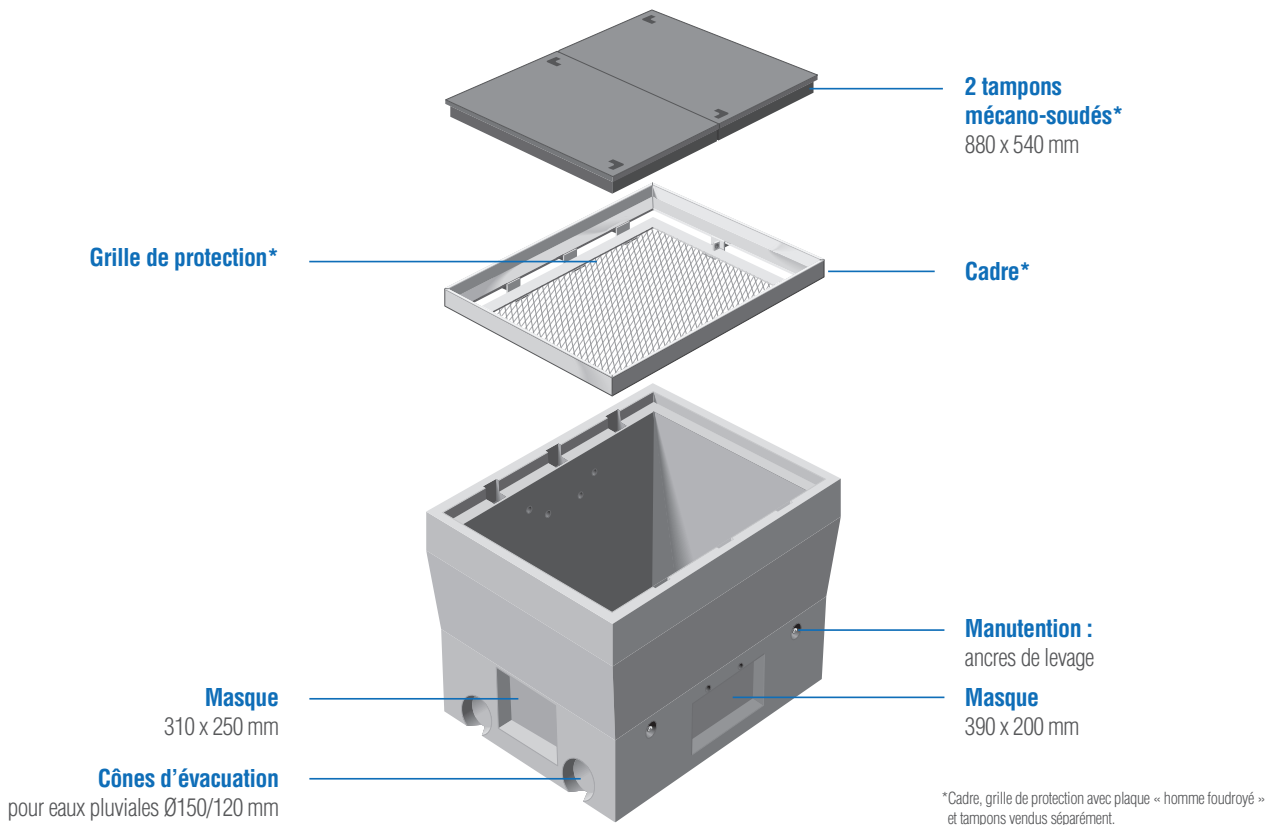

EP 100x80 MX

Sans fond

C 250

TYPE CARRÉ

- EP 60x60
- EP 60x60 SF
- EP 80x80
- EP 80x80 SF
- EP 100x100
- EP 100x100 SF
- EP 100x1000
- EP 120x1200

TYPE RECTANGLE

- EP 100x80
- EP 100x80 SF**
- EP 116x80
- EP 116x80 SF
- EP 120x80
- EP 120x80 SF

MISE EN OEUVRE CCTP

ÉCLAIRAGE PUBLIC
CHAMBRES EP
SOUS TROTTOIR

*Cadre, grille de protection avec plaque « homme foudroyé » et tampons vendus séparément.

Désignation	Référence	Usines	Poids (kg)	Manutention
EP 100x80	16107110	MX	735	4 ancrés de 1.3T