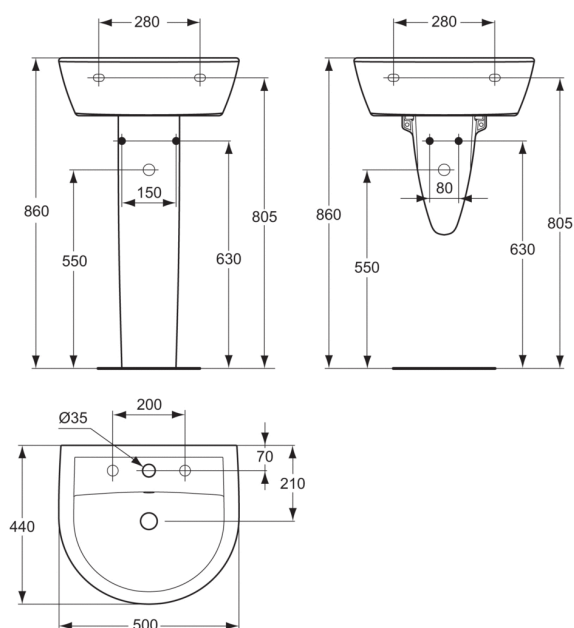

Code article: PI257
ULYSSE
Lavabo 50 x 44 cm

PORCHER
LA CONFIANCE INSTALLÉE

Lavabo

Sans trop-plein
Poids : 14 kg

En porcelaine vitrifiée
Percé 1 trou central pour la robinetterie
Fixation murale par 2 tire-fonds non fournis