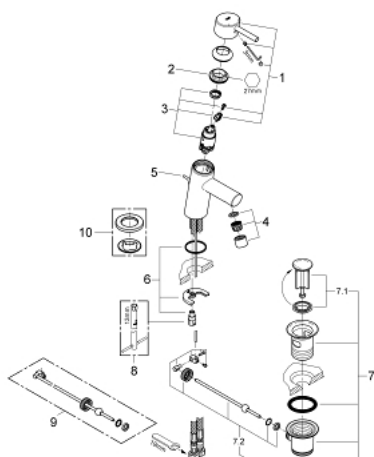

32 204 10E **CONCETTO MITIGEUR MONOCOMMANDE LAVABO**
TAILLE S

DESCRIPTION DU PRODUIT

- Levier de commande métallique
- **GROHE SilkMove** Cartouche en céramique 28 mm
- **Limiteur de température ajustable**
- **GROHE StarLight** Chrome éclatant et durable
- **GROHE EcoJoy** SpeedClean mousseur 5 l/min
- **GROHE FastFixation** installation rapide
- Tirette et garniture de vidage 1-1/4"
- Flexibles de raccordement souples, sertis d'usine

32 204 10E **CONCETTO MITIGEUR MONOCOMMANDE LAVABO**
TAILLE S

32 204 10E CONCETTO MITIGEUR MONOCOMMANDE LAVABO TAILLE S

PIÈCES DÉTACHÉES

- 1: levier (N ° de commande 46753000)
- 2: anneau fileté (N ° de commande 46715000)
- 3: cartouche ceramique (N ° de commande 46580000)
- 4: brise-jet laminaire (N ° de commande 13935000)
- 5: tirette de vidage (N ° de commande 46739000)
- 6: bague filetée (N ° de commande 46249000)
- 7: VIDAGE LAVABO/BIDET (N ° de commande 28910000)
- 8: clé de montage (N ° de commande 19017000)*
- 9: tige du collier d'excentrique (N ° de commande 07341000)*
- 10: rosace (N ° de commande 48165000)*