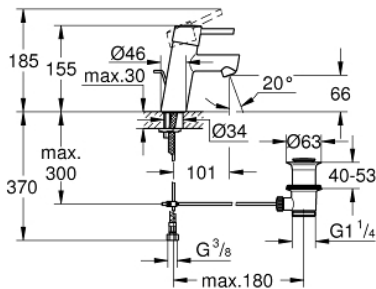

32 204 10E **CONCETTO MITIGEUR MONOCOMMANDE LAVABO**
TAILLE S

DESCRIPTION DU PRODUIT

- Levier de commande métallique
- **GROHE SilkMove** Cartouche en céramique 28 mm
- **Limiteur de température ajustable**
- **GROHE StarLight** Chrome éclatant et durable
- **GROHE EcoJoy** SpeedClean mousseur 5 l/min
- **GROHE FastFixation** installation rapide
- Tirette et garniture de vidage 1-1/4"
- Flexibles de raccordement souples, sertis d'usine

32 204 10E **CONCETTO MITIGEUR MONOCOMMANDE LAVABO**
TAILLE S

32 204 10E CONCETTO MITIGEUR MONOCOMMANDE LAVABO TAILLE S

PIÈCES DÉTACHÉES

- 1: levier (N ° de commande 46753000)
- 2: anneau fileté (N ° de commande 46715000)
- 3: cartouche ceramique (N ° de commande 46580000)
- 4: brise-jet laminaire (N ° de commande 13935000)
- 5: tirette de vidage (N ° de commande 46739000)
- 6: bague filetée (N ° de commande 46249000)
- 7: VIDAGE LAVABO/BIDET (N ° de commande 28910000)
- 8: clé de montage (N ° de commande 19017000)*
- 9: tige du collier d'excentrique (N ° de commande 07341000)*
- 10: rosace (N ° de commande 48165000)*