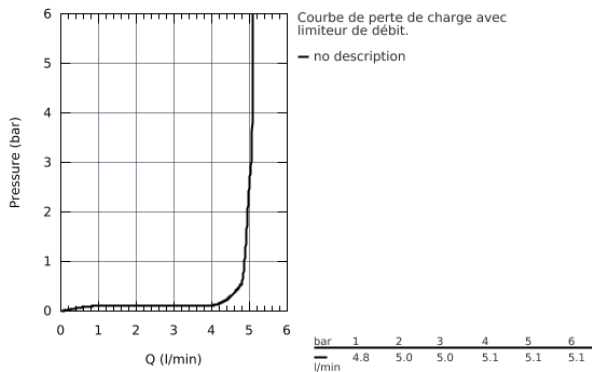

32 204 10E **CONCETTO MITIGEUR MONOCOMMANDE LAVABO**
TAILLE S

DESCRIPTION DU PRODUIT

- Levier de commande métallique
- **GROHE SilkMove** Cartouche en céramique 28 mm
- **Limiteur de température ajustable**
- **GROHE StarLight** Chrome éclatant et durable
- **GROHE EcoJoy** SpeedClean mousseur 5 l/min
- **GROHE FastFixation** installation rapide
- Tirette et garniture de vidage 1-1/4"
- Flexibles de raccordement souples, sertis d'usine

32 204 10E **CONCETTO MITIGEUR MONOCOMMANDE LAVABO**
TAILLE S

32 204 10E CONCETTO MITIGEUR MONOCOMMANDE LAVABO TAILLE S

PIÈCES DÉTACHÉES

- 1: levier (N ° de commande 46753000)
- 2: anneau fileté (N ° de commande 46715000)
- 3: cartouche ceramique (N ° de commande 46580000)
- 4: brise-jet laminaire (N ° de commande 13935000)
- 5: tirette de vidage (N ° de commande 46739000)
- 6: bague filetée (N ° de commande 46249000)
- 7: VIDAGE LAVABO/BIDET (N ° de commande 28910000)
- 8: clé de montage (N ° de commande 19017000)*
- 9: tige du collier d'excentrique (N ° de commande 07341000)*
- 10: rosace (N ° de commande 48165000)*