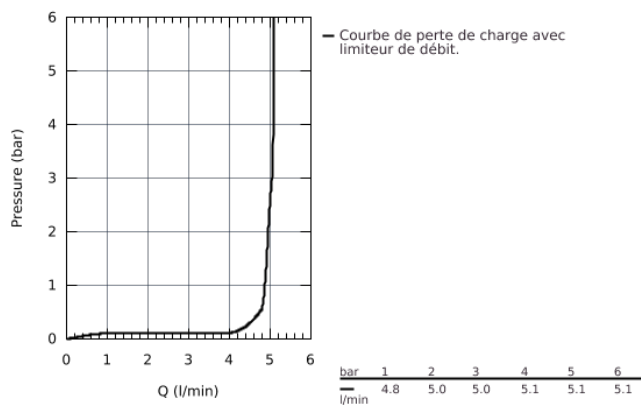

32 204 10E **CONCETTO MITIGEUR MONOCOMMANDE LAVABO**
TAILLE S

DESCRIPTION DU PRODUIT

- Levier de commande métallique
- **GROHE SilkMove** Cartouche en céramique 28 mm
- **Limiteur de température ajustable**
- **GROHE StarLight** Chrome éclatant et durable
- **GROHE EcoJoy** SpeedClean mousseur 5 l/min
- **GROHE FastFixation** installation rapide
- Tirette et garniture de vidage 1-1/4"
- Flexibles de raccordement souples, sertis d'usine

32 204 10E **CONCETTO MITIGEUR MONOCOMMANDE LAVABO**
TAILLE S

32 204 10E CONCETTO MITIGEUR MONOCOMMANDE LAVABO TAILLE S

PIÈCES DÉTACHÉES

- 1: levier (N ° de commande 46753000)
- 2: anneau fileté (N ° de commande 46715000)
- 3: cartouche ceramique (N ° de commande 46580000)
- 4: brise-jet laminaire (N ° de commande 13935000)
- 5: tirette de vidage (N ° de commande 46739000)
- 6: bague filetée (N ° de commande 46249000)
- 7: VIDAGE LAVABO/BIDET (N ° de commande 28910000)
- 8: clé de montage (N ° de commande 19017000)*
- 9: tige du collier d'excentrique (N ° de commande 07341000)*
- 10: rosace (N ° de commande 48165000)*