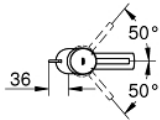

32 204 10E **CONCETTO MITIGEUR MONOCOMMANDE LAVABO**
TAILLE S

DESCRIPTION DU PRODUIT

- Levier de commande métallique
- **GROHE SilkMove** Cartouche en céramique 28 mm
- **Limiteur de température ajustable**
- **GROHE StarLight** Chrome éclatant et durable
- **GROHE EcoJoy** SpeedClean mousseur 5 l/min
- **GROHE FastFixation** installation rapide
- Tirette et garniture de vidage 1-1/4"
- Flexibles de raccordement souples, sertis d'usine

32 204 10E **CONCETTO MITIGEUR MONOCOMMANDE LAVABO**
TAILLE S

32 204 10E CONCETTO MITIGEUR MONOCOMMANDE LAVABO TAILLE S

PIÈCES DÉTACHÉES

- 1: levier (N ° de commande 46753000)
- 2: anneau fileté (N ° de commande 46715000)
- 3: cartouche ceramique (N ° de commande 46580000)
- 4: brise-jet laminaire (N ° de commande 13935000)
- 5: tirette de vidage (N ° de commande 46739000)
- 6: bague filetée (N ° de commande 46249000)
- 7: VIDAGE LAVABO/BIDET (N ° de commande 28910000)
- 8: clé de montage (N ° de commande 19017000)*
- 9: tige du collier d'excentrique (N ° de commande 07341000)*
- 10: rosace (N ° de commande 48165000)*