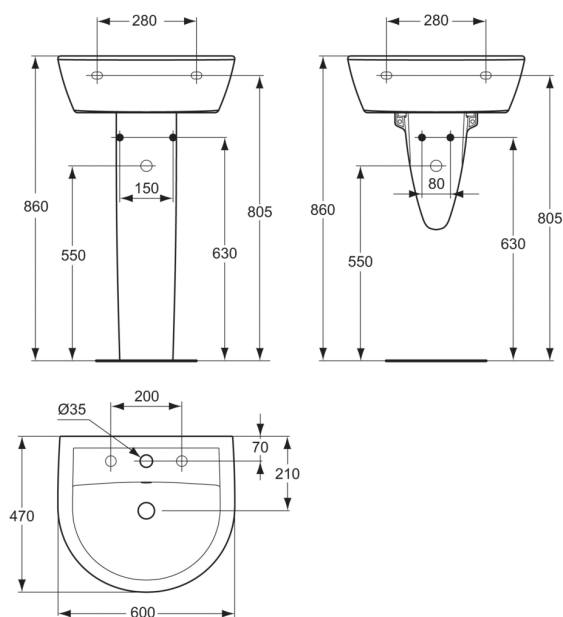

Code article: PI256
ULYSSE
Lavabo 60 x 47 cm

PORCHER
LA CONFIANCE INSTALLÉE

Lavabo

Avec trop-plein

Poids : 15 kg

En porcelaine vitrifiée

Percé 1 trou central pour la robinetterie

Fixation murale par 2 tire-fonds non fournis