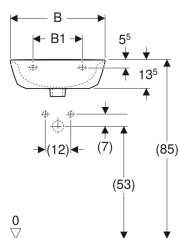

Lave-mains Geberit Renova

Exemple d'image

Caractéristiques

- Combinable avec cache-siphon

Caractéristiques techniques

Matériau | Céramique

| N° de réf. | Couleur / sur face | Trou de robinetterie | Trop-plein | B | B1 | B2 | B3 | H | H1 | T | T1 | |
|--------------|--------------------|----------------------|------------|-------|---------|-------|---------|---------|------|-------|-------|---------|
| 500.375.01.1 | Blanc | Au centre | Visible | 45 cm | 19.5 cm | 41 cm | 22.5 cm | 17.3 cm | | 36 cm | 26 cm | Nouveau |
| 500.376.01.1 | Blanc | Au centre | Visible | 50 cm | 21 cm | 45 cm | 25 cm | 17.3 cm | 6 cm | 40 cm | 30 cm | Nouveau |
| 500.498.01.1 | Blanc | Au centre | Sans | 50 cm | 21 cm | 45 cm | 25 cm | 17.3 cm | | 40 cm | 30 cm | Nouveau |

Accessoires

- Siphon à tube plongeur Geberit pour lavabo, sortie horizontale
- Siphon à tube plongeur Geberit pour lavabo, modèle gain de place, sortie horizontale
- Bonde Geberit à écoulement libre et recouvrement de soupape
- Lave-mains Geberit Renova

- Geberit Renova Plan half pedestal only for handrinse basins 45–50 cm