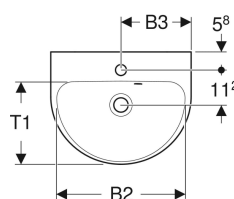

Lave-mains Geberit Renova

Exemple d'image

Caractéristiques

- Combinable avec cache-siphon

Caractéristiques techniques

Matériau | Céramique

| N° de réf. | Couleur / sur face | Trou de robinetterie | Trop-plein | B | B1 | B2 | B3 | H | H1 | T | T1 | |
|--------------|--------------------|----------------------|------------|-------|---------|-------|---------|---------|------|-------|-------|---------|
| 500.375.01.1 | Blanc | Au centre | Visible | 45 cm | 19.5 cm | 41 cm | 22.5 cm | 17.3 cm | | 36 cm | 26 cm | Nouveau |
| 500.376.01.1 | Blanc | Au centre | Visible | 50 cm | 21 cm | 45 cm | 25 cm | 17.3 cm | 6 cm | 40 cm | 30 cm | Nouveau |
| 500.498.01.1 | Blanc | Au centre | Sans | 50 cm | 21 cm | 45 cm | 25 cm | 17.3 cm | | 40 cm | 30 cm | Nouveau |

Accessoires

- Siphon à tube plongeur Geberit pour lavabo, sortie horizontale
- Siphon à tube plongeur Geberit pour lavabo, modèle gain de place, sortie horizontale
- Bonde Geberit à écoulement libre et recouvrement de soupape
- Lave-mains Geberit Renova

- Geberit Renova Plan half pedestal only for handrinse basins 45–50 cm