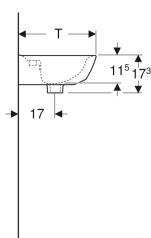

Lave-mains Geberit Renova

Exemple d'image

Caractéristiques

- Combinable avec cache-siphon

Caractéristiques techniques

Matériau | Céramique

| N° de réf. | Couleur / sur face | Trou de robinetterie | Trop-plein | B | B1 | B2 | B3 | H | H1 | T | T1 | |
|--------------|--------------------|----------------------|------------|-------|---------|-------|---------|---------|------|-------|-------|---------|
| 500.375.01.1 | Blanc | Au centre | Visible | 45 cm | 19.5 cm | 41 cm | 22.5 cm | 17.3 cm | | 36 cm | 26 cm | Nouveau |
| 500.376.01.1 | Blanc | Au centre | Visible | 50 cm | 21 cm | 45 cm | 25 cm | 17.3 cm | 6 cm | 40 cm | 30 cm | Nouveau |
| 500.498.01.1 | Blanc | Au centre | Sans | 50 cm | 21 cm | 45 cm | 25 cm | 17.3 cm | | 40 cm | 30 cm | Nouveau |

Accessoires

- Siphon à tube plongeur Geberit pour lavabo, sortie horizontale
- Siphon à tube plongeur Geberit pour lavabo, modèle gain de place, sortie horizontale
- Bonde Geberit à écoulement libre et recouvrement de soupape
- Lave-mains Geberit Renova

- Geberit Renova Plan half pedestal only for handrinse basins 45–50 cm