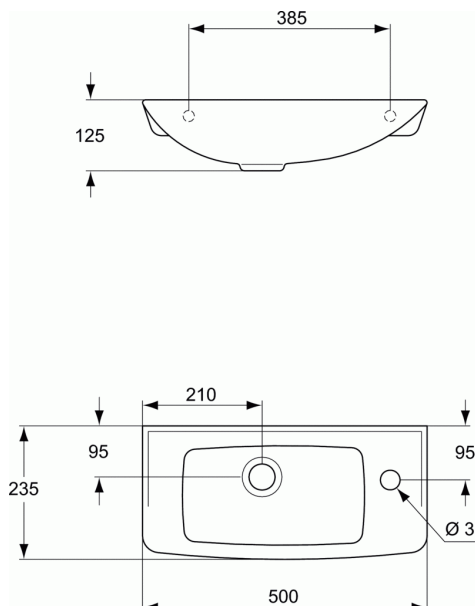

### Lave-mains 50 x 23,5 cm

Ideal Standard

#### Lave-mains 50 x 23,5 cm

Non percé

Poids : 6 kg

En porcelaine vitrifiée. Autoportant

Sans trop plein