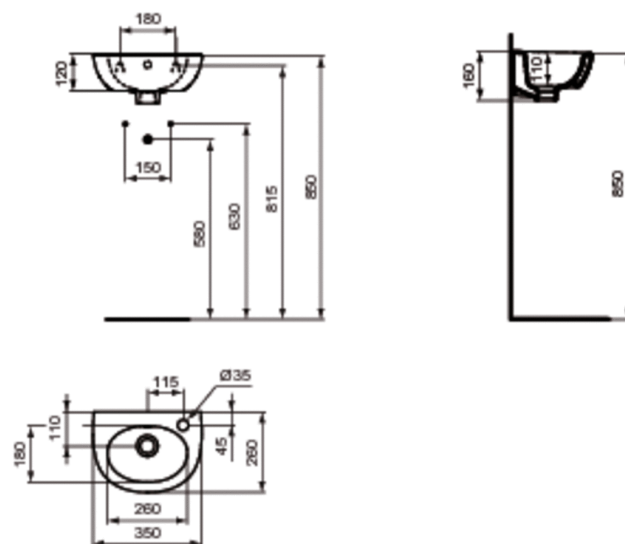

Code article: E8985  
**ULYSSE**  
Lave-mains 35 x 26 cm

**PORCHER**  
LA CONFIANCE INSTALLÉE

#### Lave-mains

Poids : 5,3 kg

Peut s'installer avec siphon chrome :

- réf. D5859AA

ou

- réf. D5861AA

En porcelaine vitrifiée

Percé 1 trou à droite pour la robinetterie

Fixation murale par 2 tire-fonds non fournis