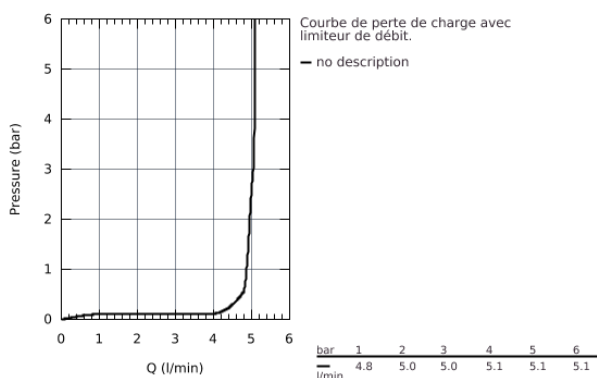

33 190 20E EURODISC COSMOPOLITAN MITIGEUR MONOCOMMANDE LAVABO TAILLE S

DESCRIPTION DU PRODUIT

- Monotrou sur plage
- Levier de commande métallique
- **GROHE SilkMove** Cartouche en céramique 35 mm
- **Limiteur de température ajustable**
- **GROHE StarLight** Chrome éclatant et durable
- **GROHE EcoJoy** SpeedClean mousseur 5 l/min
- **GROHE FastFixation Plus** installation ultra rapide
- Tirette et garniture de vidage 1-1/4"
- Flexibles de raccordement souples, sertis d'usine

33 190 20E **EURODISC COSMOPOLITAN MITIGEUR MONOCOMMANDE LAVABO**
TAILLE S

33 190 20E EURODISC COSMOPOLITAN MITIGEUR MONOCOMMANDE LAVABO TAILLE S

PIÈCES DÉTACHÉES

- 1: levier (N ° de commande 46738000)
- 2: capot (N ° de commande 46492000)
- 3: bague filetée (N ° de commande 46460000)
- 4: CARTOUCHE CERAMIQUE PETIT MODEL DIA.35MM (N ° de commande 46374000)
- 5: tirette de vidage (N ° de commande 46739000)
- 6: brise-jet laminaire (N ° de commande 13955000)
- 7: jeu de montage (N ° de commande 46645000)
- 8: VIDAGE LAVABO/BIDET (N ° de commande 28910000)
- 9: clé à pipe (N ° de commande 19332000)*
- 10: clé de montage (N ° de commande 19017000)*
- 11: tige du collier d'excentrique (N ° de commande 07341000)*