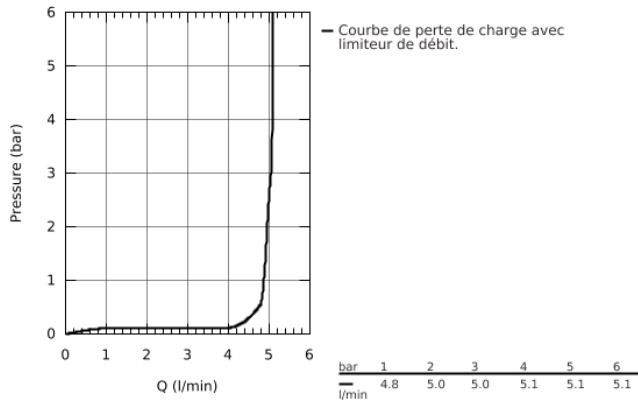

33 190 20E EURODISC COSMOPOLITAN MITIGEUR MONOCOMMANDE LAVABO TAILLE S

DESCRIPTION DU PRODUIT

- Monotrou sur plage
- Levier de commande métallique
- **GROHE SilkMove** Cartouche en céramique 35 mm
- **Limiteur de température ajustable**
- **GROHE StarLight** Chrome éclatant et durable
- **GROHE EcoJoy** SpeedClean mousseur 5 l/min
- **GROHE FastFixation Plus** installation ultra rapide
- Tirette et garniture de vidage 1-1/4"
- Flexibles de raccordement souples, sertis d'usine

33 190 20E **EURODISC COSMOPOLITAN MITIGEUR MONOCOMMANDE LAVABO**
TAILLE S

33 190 20E EURODISC COSMOPOLITAN MITIGEUR MONOCOMMANDE LAVABO TAILLE S

PIÈCES DÉTACHÉES

- 1: levier (N ° de commande 46738000)
- 2: capot (N ° de commande 46492000)
- 3: bague filetée (N ° de commande 46460000)
- 4: CARTOUCHE CERAMIQUE PETIT MODEL DIA.35MM (N ° de commande 46374000)
- 5: tirette de vidage (N ° de commande 46739000)
- 6: brise-jet laminaire (N ° de commande 13955000)
- 7: jeu de montage (N ° de commande 46645000)
- 8: VIDAGE LAVABO/BIDET (N ° de commande 28910000)
- 9: clé à pipe (N ° de commande 19332000)*
- 10: clé de montage (N ° de commande 19017000)*
- 11: tige du collier d'excentrique (N ° de commande 07341000)*