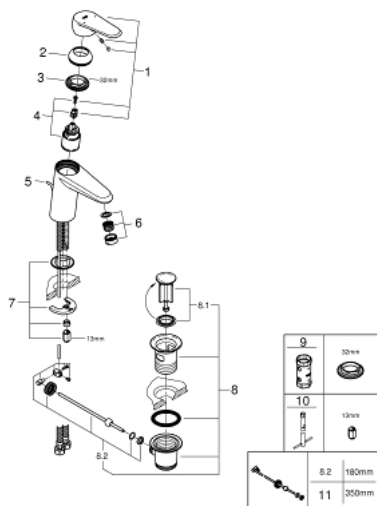

33 190 20E EURODISC COSMOPOLITAN MITIGEUR MONOCOMMANDE LAVABO TAILLE S

DESCRIPTION DU PRODUIT

- Monotrou sur plage
- Levier de commande métallique
- **GROHE SilkMove** Cartouche en céramique 35 mm
- **Limiteur de température ajustable**
- **GROHE StarLight** Chrome éclatant et durable
- **GROHE EcoJoy** SpeedClean mousseur 5 l/min
- **GROHE FastFixation Plus** installation ultra rapide
- Tirette et garniture de vidage 1-1/4"
- Flexibles de raccordement souples, sertis d'usine

33 190 20E **EURODISC COSMOPOLITAN MITIGEUR MONOCOMMANDE LAVABO**
TAILLE S

33 190 20E EURODISC COSMOPOLITAN MITIGEUR MONOCOMMANDE LAVABO TAILLE S

PIÈCES DÉTACHÉES

- 1: levier (N ° de commande 46738000)
- 2: capot (N ° de commande 46492000)
- 3: bague filetée (N ° de commande 46460000)
- 4: CARTOUCHE CERAMIQUE PETIT MODEL DIA.35MM (N ° de commande 46374000)
- 5: tirette de vidage (N ° de commande 46739000)
- 6: brise-jet laminaire (N ° de commande 13955000)
- 7: jeu de montage (N ° de commande 46645000)
- 8: VIDAGE LAVABO/BIDET (N ° de commande 28910000)
- 9: clé à pipe (N ° de commande 19332000)*
- 10: clé de montage (N ° de commande 19017000)*
- 11: tige du collier d'excentrique (N ° de commande 07341000)*