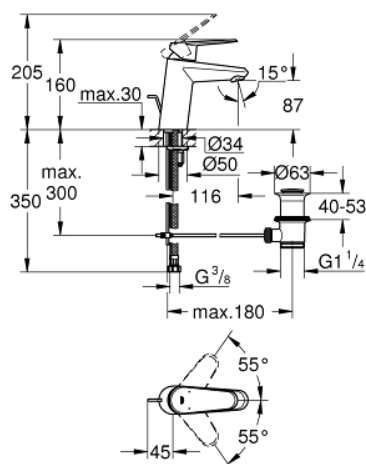

33 190 20E EURODISC COSMOPOLITAN MITIGEUR MONOCOMMANDE LAVABO TAILLE S

DESCRIPTION DU PRODUIT

- Monotrou sur plage
- Levier de commande métallique
- **GROHE SilkMove** Cartouche en céramique 35 mm
- **Limiteur de température ajustable**
- **GROHE StarLight** Chrome éclatant et durable
- **GROHE EcoJoy** SpeedClean mousseur 5 l/min
- **GROHE FastFixation Plus** installation ultra rapide
- Tirette et garniture de vidage 1-1/4"
- Flexibles de raccordement souples, sertis d'usine

33 190 20E **EURODISC COSMOPOLITAN MITIGEUR MONOCOMMANDE LAVABO**
TAILLE S

33 190 20E EURODISC COSMOPOLITAN MITIGEUR MONOCOMMANDE LAVABO TAILLE S

PIÈCES DÉTACHÉES

- 1: levier (N ° de commande 46738000)
- 2: capot (N ° de commande 46492000)
- 3: bague filetée (N ° de commande 46460000)
- 4: CARTOUCHE CERAMIQUE PETIT MODEL DIA.35MM (N ° de commande 46374000)
- 5: tirette de vidage (N ° de commande 46739000)
- 6: brise-jet laminaire (N ° de commande 13955000)
- 7: jeu de montage (N ° de commande 46645000)
- 8: VIDAGE LAVABO/BIDET (N ° de commande 28910000)
- 9: clé à pipe (N ° de commande 19332000)*
- 10: clé de montage (N ° de commande 19017000)*
- 11: tige du collier d'excentrique (N ° de commande 07341000)*