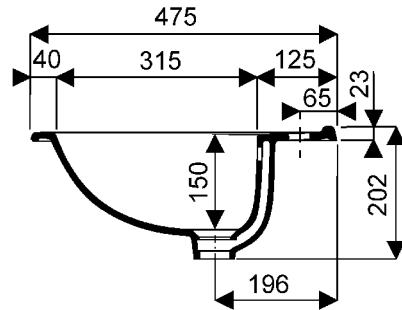

Vasque BASTIA

Bastia 

001600 00 Vasque à recouvrement de 56 cm.

Pose robinetterie : 1 trou central percé.

Blanc uniquement 000

Variantes :

001600 20 version sans trop-plein avec trou de robinetterie percé.

001600 30 version sans trop-plein avec trou de robinetterie amorcé.

Vasque BASTIA

Bastia

001600 00 Vasque à recouvrement de 56 cm.

001597 00 Vasque à recouvrement de 54 cm.

Pose robinetterie : 1 trou central percé.

Couleurs

- Blanc 000
- manhattan 010
- vert pastel 030
- pergame 068

Variante

001600 20 version sans trop-plein.

vasque BASTIA de 56 cm

vasque BASTIA de 54 cm