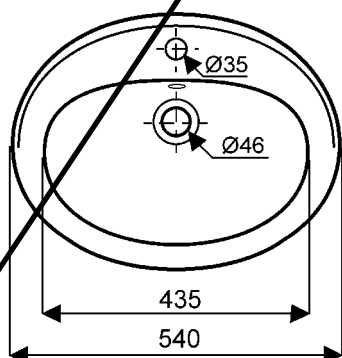

Vasque BASTIA

Bastia 

001600 00 Vasque à recouvrement de 56 cm.

Pose robinetterie : 1 trou central percé.

Blanc uniquement 000

Variantes :

001600 20 version sans trop-plein avec trou de robinetterie percé.

001600 30 version sans trop-plein avec trou de robinetterie amorcé.

Vasque BASTIA

Bastia

001600 00 Vasque à recouvrement de 56 cm.

001597 00 Vasque à recouvrement de 54 cm.

Pose robinetterie : 1 trou central percé.

Couleurs

- Blanc 000
- manhattan 010
- vert pastel 030
- pergame 068

Variante

001600 20 version sans trop-plein.

vasque BASTIA de 56 cm

vasque BASTIA de 54 cm