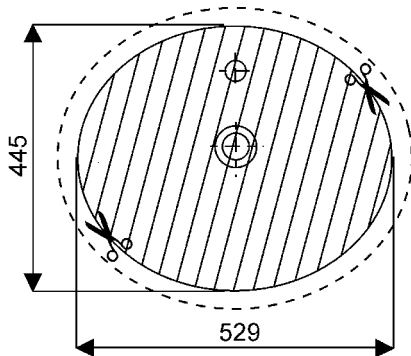

Vasque BASTIA

Bastia 

001600 00 Vasque à recouvrement de 56 cm.

Pose robinetterie : 1 trou central percé.

Blanc uniquement 000

Variantes :

001600 20 version sans trop-plein avec trou de robinetterie percé.

001600 30 version sans trop-plein avec trou de robinetterie amorcé.

Vasque BASTIA

Bastia

001600 00 Vasque à recouvrement de 56 cm.

001597 00 Vasque à recouvrement de 54 cm.

Pose robinetterie : 1 trou central percé.

Couleurs

- Blanc 000
- manhattan 010
- vert pastel 030
- pergame 068

Variante

001600 20 version sans trop-plein.

vasque BASTIA de 56 cm

vasque BASTIA de 54 cm