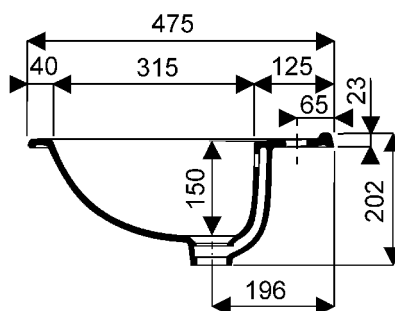

Vasque BASTIA

Bastia 

001600 00 Vasque à recouvrement de 56 cm.

Pose robinetterie : 1 trou central percé.

Blanc uniquement 000

Variantes :

001600 20 version sans trop-plein avec trou de robinetterie percé.

001600 30 version sans trop-plein avec trou de robinetterie amorcé.

Vasque BASTIA

Bastia

001600 00 Vasque à recouvrement de 56 cm.

001597 00 Vasque à recouvrement de 54 cm.

Pose robinetterie : 1 trou central percé.

Couleurs

- Blanc 000
- manhattan 010
- vert pastel 030
- pergame 068

Variante

001600 20 version sans trop-plein.

vasque BASTIA de 56 cm

vasque BASTIA de 54 cm