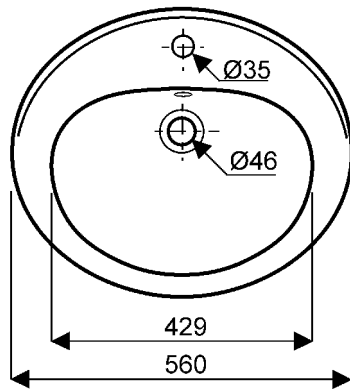

Vasque BASTIA

Bastia 

001600 00 Vasque à recouvrement de 56 cm.

Pose robinetterie : 1 trou central percé.

Blanc uniquement 000

Variantes :

001600 20 version sans trop-plein avec trou de robinetterie percé.

001600 30 version sans trop-plein avec trou de robinetterie amorcé.

Vasque BASTIA

Bastia

001600 00 Vasque à recouvrement de 56 cm.

001597 00 Vasque à recouvrement de 54 cm.

Pose robinetterie : 1 trou central percé.

Couleurs

- Blanc 000
- manhattan 010
- vert pastel 030
- pergame 068

Variante

001600 20 version sans trop-plein.

vasque BASTIA de 56 cm

vasque BASTIA de 54 cm