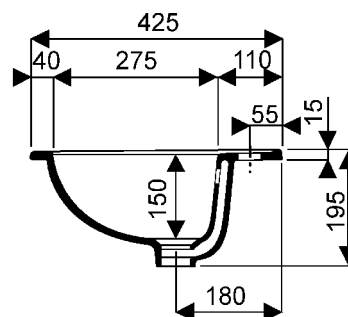

Vasque BASTIA

Bastia 

001600 00 Vasque à recouvrement de 56 cm.

Pose robinetterie : 1 trou central percé.

Blanc uniquement 000

Variantes :

001600 20 version sans trop-plein avec trou de robinetterie percé.

001600 30 version sans trop-plein avec trou de robinetterie amorcé.

Vasque BASTIA

Bastia

001600 00 Vasque à recouvrement de 56 cm.

001597 00 Vasque à recouvrement de 54 cm.

Pose robinetterie : 1 trou central percé.

Couleurs

- Blanc 000
- manhattan 010
- vert pastel 030
- pergame 068

Variante

001600 20 version sans trop-plein.

vasque BASTIA de 56 cm

vasque BASTIA de 54 cm