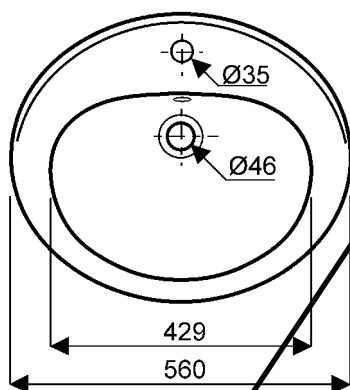

Vasque BASTIA

Bastia 

001600 00 Vasque à recouvrement de 56 cm.

Pose robinetterie : 1 trou central percé.

Blanc uniquement 000

Variantes :

001600 20 version sans trop-plein avec trou de robinetterie percé.

001600 30 version sans trop-plein avec trou de robinetterie amorcé.

Vasque BASTIA

Bastia

001600 00 Vasque à recouvrement de 56 cm.

001597 00 Vasque à recouvrement de 54 cm.

Pose robinetterie : 1 trou central percé.

Couleurs

- Blanc 000
- manhattan 010
- vert pastel 030
- pergame 068

Variante

001600 20 version sans trop-plein.

vasque BASTIA de 56 cm

vasque BASTIA de 54 cm