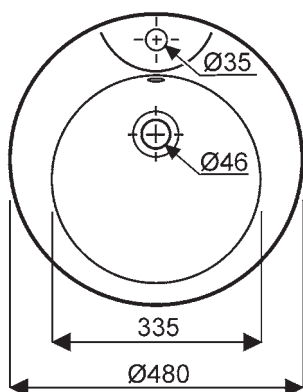

Vasque 001617 00