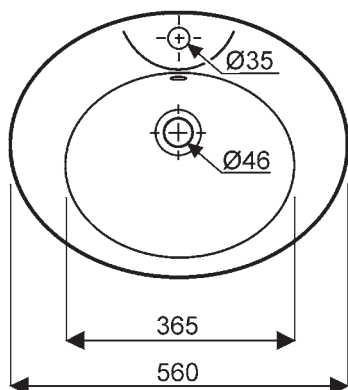

Vasque 001627 00