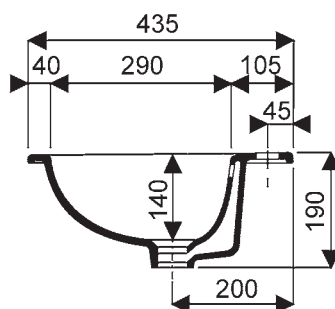

Vasques à recouvrement PRIMA CDi

Prima CDi

001627 00 Vasque à recouvrement de 56* en porcelaine vitrifiée.

Pose robinetterie : 1 trou central percé.

001627 20 Vasque de 56 idem sans trop-plein, 1 trou percé.

001627 30 Vasque de 56 idem sans trop-plein, 1 trou pré percé.

**se pose en place des vasques Prima 001565 et 001517*

001617 00 Vasque à recouvrement ronde de 48* en porcelaine vitrifiée.

Pose robinetterie : 1 trou central percé.

**se pose en place des vasques Prima 001505 et 001585*

Vasque 001627 00

Vasque 001617 00