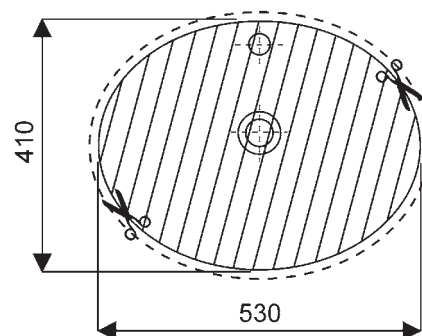

Vasque 001627 00