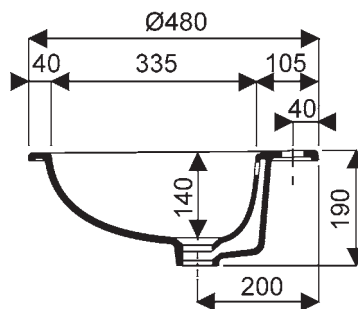

Vasque 001617 00