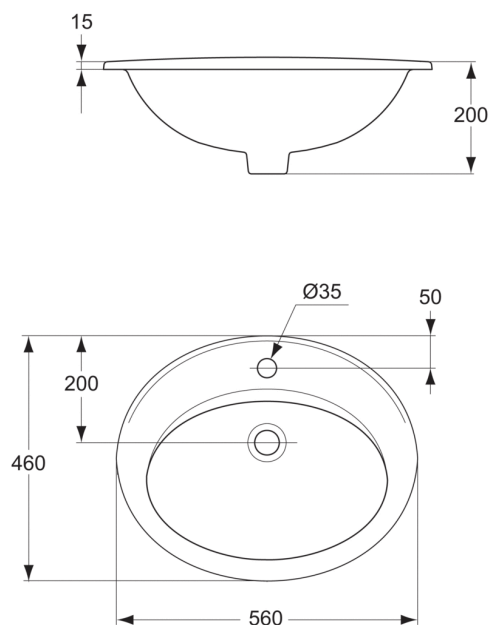

Code article: PI448
ULYSSE
Vasque 56 x 46 cm

PORCHER
LA CONFIANCE INSTALLÉE

Vasque à encastrer

Poids : 8 kg

Encastrement par-dessus le plan de toilette

A encastrer par-dessus le plan de toilette

En porcelaine vitrifiée

Percée 1 trou central pour la robinetterie

Enjoliveur non fourni

Norme

Finitions*

*Finitions: 01 = Blanc