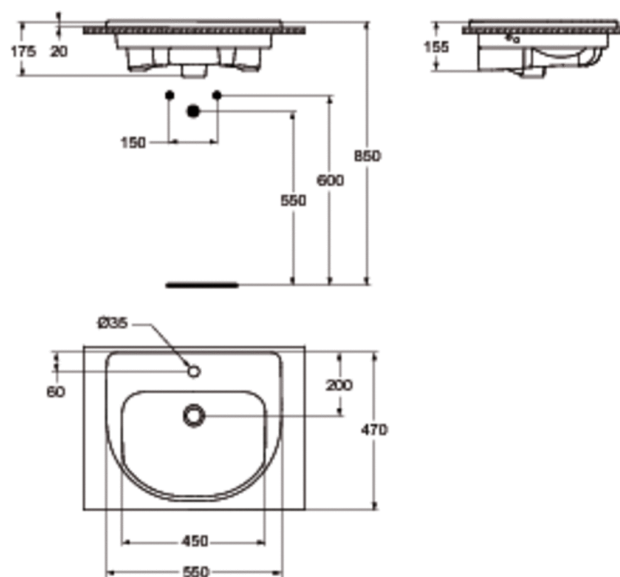

Code article: J5184
KHEOPS
Vasque 55 x 47 cm

Vasque à encastrer

Poids : 13 kg

Encastrement par-dessus le plan de toilette

A encastrer par-dessus le plan de toilette

En grès fin

Percée 1 trou central pour la robinetterie