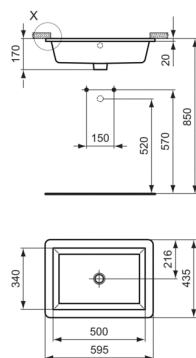

Code article: K0779
STRADA
Vasque 59,5 x 44 cm

Vasque à encastrer

Poids : 13,1 kg

Encastrement par-dessous le plan de toilette

A encastrer par-dessus le plan de toilette

En grès fin

Non percée

Avec trou de trop-plein

Finitions*

Variantes du produit

VASQUE 59,5 X 43,5 CM

K0780

*Finitions: 01 = Blanc