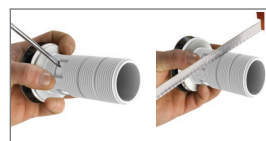

EQUIPEMENT COMPLET EXTRA PLAT LAVABO

625000

avec bonde universelle

CARACTERISTIQUES

- bonde h100 recoupable
- clapet inox digiclic ou fixe
- avec ou sans trop plein
- serrage 5 à 87 mm
- tubulure plastique extensible
- sortie 1"1/4
- 3 prises trop plein ou machine à laver
- siphon lavabo bi matière, réglable
- sortie Ø 32 mm

SPECIFICATIONS

PERFORMANCES

Hauteur sous lavabo: **40 mm** (siphon déporté)
Entraxe : **de 114 à 275 mm**
Débit: **30l/mn**

AVANTAGES

Encombrement 40 mm

Facilité de pose

Siphon bi-matière joint intégré

CONDITIONNEMENT

Packaging : **sachet**
Dimensions (mm) : **280 X 370**
Parcel unit : **x 1**

REFERENCE

625000 000 01

EAN CODE

3364549274788

bonde recoupable,
avec ou sans trop plein

ajustable
de 114 à 275 mm

clapet inox
digiclic ou fixe

encombrement
40 mm

1 prise trop-plein
recoupable

2 prises m-à-l sortie
1"1/4

bi matière

réglable de 50 à 106 mm

sortie Ø32 mm

gain d'espace pour les nouveaux
meubles de salle de bain

solution PMR