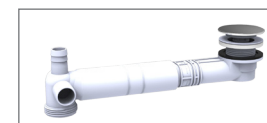

EQUIPEMENT COMPLET EXTRA PLAT LAVABO

625000

avec bonde universelle

CARACTERISTIQUES

- bonde h100 recoupable
- clapet inox digiclic ou fixe
- avec ou sans trop plein
- serrage 5 à 87 mm
- tubulure plastique extensible
- sortie 1"1/4
- 3 prises trop plein ou machine à laver
- siphon lavabo bi matière, réglable
- sortie Ø 32 mm

SPECIFICATIONS

PERFORMANCES

Hauteur sous lavabo: **40 mm** (siphon déporté)
Entraxe : **de 114 à 275 mm**
Débit: **30l/mn**

AVANTAGES

Encombrement 40 mm

Facilité de pose

Siphon bi-matière joint intégré

CONDITIONNEMENT

Packaging : **sachet**
Dimensions (mm) : **280 X 370**
Parcel unit : **x 1**

REFERENCE

625000 000 01

EAN CODE

3364549274788

bonde recoupable,
avec ou sans trop plein

ajustable
de 114 à 275 mm

clapet inox
digiclic ou fixe

encombrement
40 mm

1 prise trop-plein
recoupable

2 prises m-à-l sortie
1"1/4

bi matière

réglable de 50 à 106 mm

sortie Ø32 mm

gain d'espace pour les nouveaux
meubles de salle de bain

solution PMR