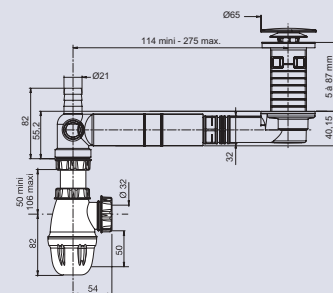

EQUIPEMENT COMPLET EXTRA PLAT LAVABO

625000

avec bonde universelle

CARACTERISTIQUES

- bonde h100 recoupable
- clapet inox digiclic ou fixe
- avec ou sans trop plein
- serrage 5 à 87 mm
- tubulure plastique extensible
- sortie 1"1/4
- 3 prises trop plein ou machine à laver
- siphon lavabo bi matière, réglable
- sortie Ø 32 mm

SPECIFICATIONS

PERFORMANCES

Hauteur sous lavabo: **40 mm** (siphon déporté)
Entraxe : **de 114 à 275 mm**
Débit: **30l/mn**

AVANTAGES

Encombrement 40 mm

Facilité de pose

Siphon bi-matière joint intégré

CONDITIONNEMENT

Packaging : **sachet**
Dimensions (mm) : **280 X 370**
Parcel unit : **x 1**

REFERENCE

625000 000 01

EAN CODE

3364549274788

bonde recoupable,
avec ou sans trop plein

ajustable
de 114 à 275 mm

clapet inox
digiclic ou fixe

encombrement
40 mm

1 prise trop-plein
recoupable

2 prises m-à-l sortie
1"1/4

bi matière

réglable de 50 à 106 mm

sortie Ø32 mm

gain d'espace pour les nouveaux
meubles de salle de bain

solution PMR