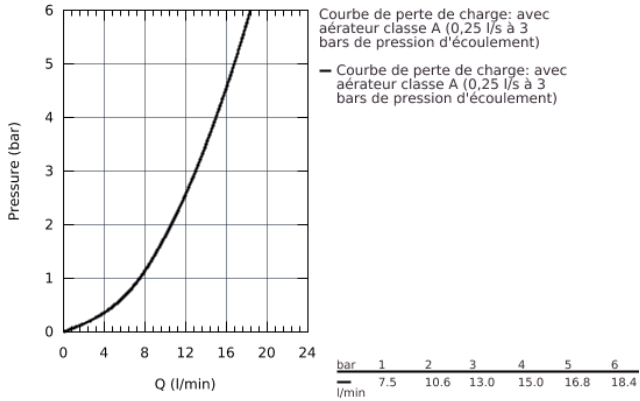

33 183 002 EURODISC COSMOPOLITAN MITIGEUR MONOCOMMANDE LAVABO TAILLE S

DESCRIPTION DU PRODUIT

- Monotrou sur plage
- Levier de commande métallique
- **GROHE SilkMove** Cartouche en céramique 35 mm
- **GROHE StarLight** Chrome éclatant et durable
- **GROHE FastFixation Plus** installation ultra rapide
- Tirette et garniture de vidage 1-1/4"
- Flexibles de raccordement souples, sertis d'usine
- Limiteur de température en option (46375)

33 183 002 EURODISC COSMOPOLITAN MITIGEUR MONOCOMMANDE LAVABO
TAILLE S

33 183 002 **EURODISC COSMOPOLITAN MITIGEUR MONOCOMMANDE LAVABO**
TAILLE S

PIÈCES DÉTACHÉES

- 1: levier (N ° de commande 46738000)
 - 2: capot (N ° de commande 46492000)
 - 3: bague filetée (N ° de commande 46460000)
 - 4: CARTOUCHE CERAMIQUE PETIT MODEL DIA.35MM (N ° de commande 46374000)
 - 5: tirette de vidage (N ° de commande 46739000)
 - 6: mousseur (N ° de commande 13929000)
 - 7: jeu de montage (N ° de commande 46645000)
 - 8: VIDAGE LAVABO/BIDET (N ° de commande 28910000)
 - 9: limiteur de température (N ° de commande 46375000)*
 - 10: clé à pipe (N ° de commande 19332000)*
 - 11: clé de montage (N ° de commande 19017000)*
- *Accessoires spéciaux