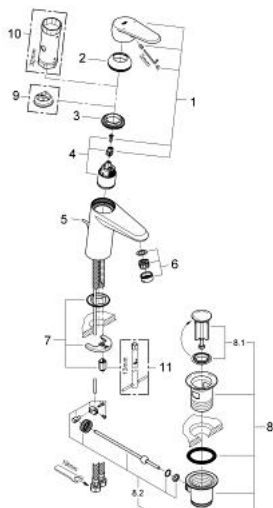

33 183 002 EURODISC COSMOPOLITAN MITIGEUR MONOCOMMANDE LAVABO TAILLE S

DESCRIPTION DU PRODUIT

- Monotrou sur plage
- Levier de commande métallique
- **GROHE SilkMove** Cartouche en céramique 35 mm
- **GROHE StarLight** Chrome éclatant et durable
- **GROHE FastFixation Plus** installation ultra rapide
- Tirette et garniture de vidage 1-1/4"
- Flexibles de raccordement souples, sertis d'usine
- Limiteur de température en option (46375)

33 183 002 EURODISC COSMOPOLITAN MITIGEUR MONOCOMMANDE LAVABO
TAILLE S

33 183 002 **EURODISC COSMOPOLITAN MITIGEUR MONOCOMMANDE LAVABO**
TAILLE S

PIÈCES DÉTACHÉES

- 1: levier (N ° de commande 46738000)
 - 2: capot (N ° de commande 46492000)
 - 3: bague filetée (N ° de commande 46460000)
 - 4: CARTOUCHE CERAMIQUE PETIT MODEL DIA.35MM (N ° de commande 46374000)
 - 5: tirette de vidage (N ° de commande 46739000)
 - 6: mousseur (N ° de commande 13929000)
 - 7: jeu de montage (N ° de commande 46645000)
 - 8: VIDAGE LAVABO/BIDET (N ° de commande 28910000)
 - 9: limiteur de température (N ° de commande 46375000)*
 - 10: clé à pipe (N ° de commande 19332000)*
 - 11: clé de montage (N ° de commande 19017000)*
- *Accessoires spéciaux