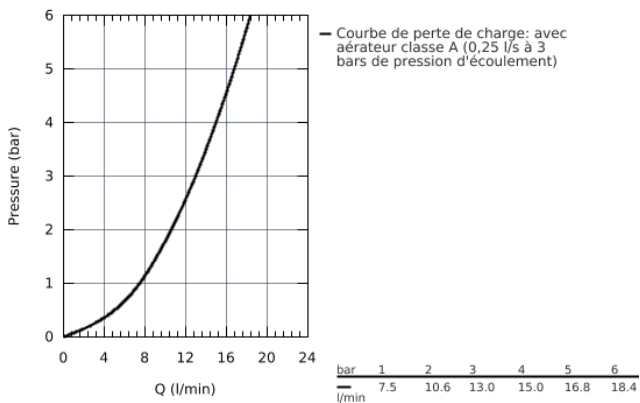

33 183 002 EURODISC COSMOPOLITAN MITIGEUR MONOCOMMANDE LAVABO TAILLE S

DESCRIPTION DU PRODUIT

- Monotrou sur plage
- Levier de commande métallique
- **GROHE SilkMove** Cartouche en céramique 35 mm
- **GROHE StarLight** Chrome éclatant et durable
- **GROHE FastFixation Plus** installation ultra rapide
- Tirette et garniture de vidage 1-1/4"
- Flexibles de raccordement souples, sertis d'usine
- Limiteur de température en option (46375)

33 183 002 EURODISC COSMOPOLITAN MITIGEUR MONOCOMMANDE LAVABO
TAILLE S

33 183 002 **EURODISC COSMOPOLITAN MITIGEUR MONOCOMMANDE LAVABO**
TAILLE S

PIÈCES DÉTACHÉES

- 1: levier (N ° de commande 46738000)
 - 2: capot (N ° de commande 46492000)
 - 3: bague filetée (N ° de commande 46460000)
 - 4: CARTOUCHE CERAMIQUE PETIT MODEL DIA.35MM (N ° de commande 46374000)
 - 5: tirette de vidage (N ° de commande 46739000)
 - 6: mousseur (N ° de commande 13929000)
 - 7: jeu de montage (N ° de commande 46645000)
 - 8: VIDAGE LAVABO/BIDET (N ° de commande 28910000)
 - 9: limiteur de température (N ° de commande 46375000)*
 - 10: clé à pipe (N ° de commande 19332000)*
 - 11: clé de montage (N ° de commande 19017000)*
- *Accessoires spéciaux