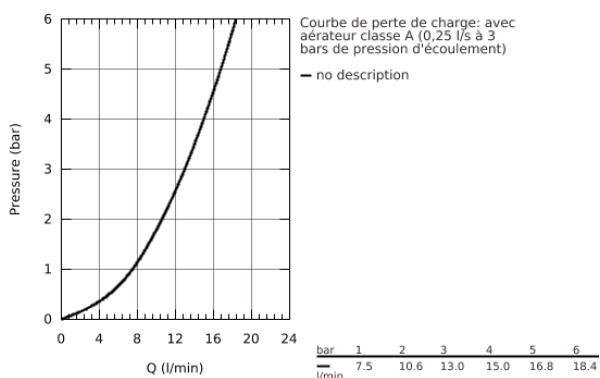

33 183 002 EURODISC COSMOPOLITAN MITIGEUR MONOCOMMANDE LAVABO TAILLE S

DESCRIPTION DU PRODUIT

- Monotrou sur plage
- Levier de commande métallique
- **GROHE SilkMove** Cartouche en céramique 35 mm
- **GROHE StarLight** Chrome éclatant et durable
- **GROHE FastFixation Plus** installation ultra rapide
- Tirette et garniture de vidage 1-1/4"
- Flexibles de raccordement souples, sertis d'usine
- Limiteur de température en option (46375)

33 183 002 EURODISC COSMOPOLITAN MITIGEUR MONOCOMMANDE LAVABO
TAILLE S

33 183 002 **EURODISC COSMOPOLITAN MITIGEUR MONOCOMMANDE LAVABO**
TAILLE S

PIÈCES DÉTACHÉES

- 1: levier (N ° de commande 46738000)
 - 2: capot (N ° de commande 46492000)
 - 3: bague filetée (N ° de commande 46460000)
 - 4: CARTOUCHE CERAMIQUE PETIT MODEL DIA.35MM (N ° de commande 46374000)
 - 5: tirette de vidage (N ° de commande 46739000)
 - 6: mousseur (N ° de commande 13929000)
 - 7: jeu de montage (N ° de commande 46645000)
 - 8: VIDAGE LAVABO/BIDET (N ° de commande 28910000)
 - 9: limiteur de température (N ° de commande 46375000)*
 - 10: clé à pipe (N ° de commande 19332000)*
 - 11: clé de montage (N ° de commande 19017000)*
- *Accessoires spéciaux