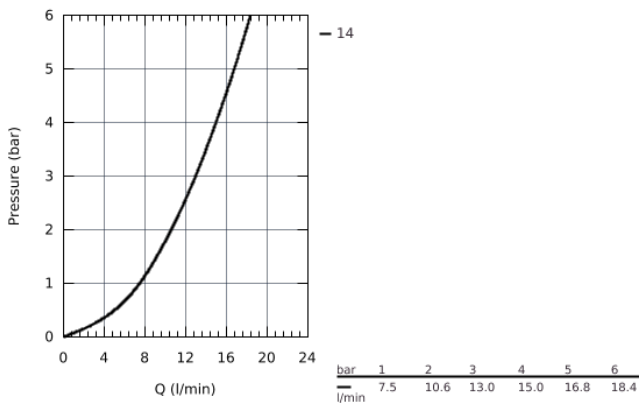

33 183 002 EURODISC COSMOPOLITAN MITIGEUR MONOCOMMANDE LAVABO TAILLE S

DESCRIPTION DU PRODUIT

- Monotrou sur plage
- Levier de commande métallique
- **GROHE SilkMove** Cartouche en céramique 35 mm
- **GROHE StarLight** Chrome éclatant et durable
- **GROHE FastFixation Plus** installation ultra rapide
- Tirette et garniture de vidage 1-1/4"
- Flexibles de raccordement souples, sertis d'usine
- Limiteur de température en option (46375)

33 183 002 EURODISC COSMOPOLITAN MITIGEUR MONOCOMMANDE LAVABO
TAILLE S

33 183 002 **EURODISC COSMOPOLITAN MITIGEUR MONOCOMMANDE LAVABO**
TAILLE S

PIÈCES DÉTACHÉES

- 1: levier (N ° de commande 46738000)
 - 2: capot (N ° de commande 46492000)
 - 3: bague filetée (N ° de commande 46460000)
 - 4: CARTOUCHE CERAMIQUE PETIT MODEL DIA.35MM (N ° de commande 46374000)
 - 5: tirette de vidage (N ° de commande 46739000)
 - 6: mousseur (N ° de commande 13929000)
 - 7: jeu de montage (N ° de commande 46645000)
 - 8: VIDAGE LAVABO/BIDET (N ° de commande 28910000)
 - 9: limiteur de température (N ° de commande 46375000)*
 - 10: clé à pipe (N ° de commande 19332000)*
 - 11: clé de montage (N ° de commande 19017000)*
- *Accessoires spéciaux