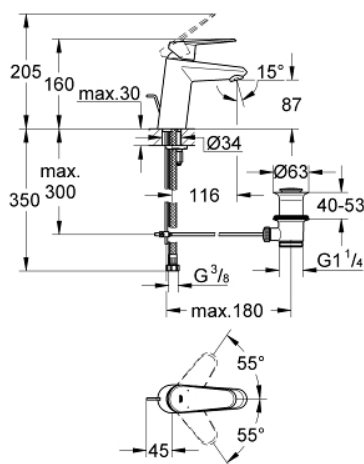

33 183 002 EURODISC COSMOPOLITAN MITIGEUR MONOCOMMANDE LAVABO TAILLE S

DESCRIPTION DU PRODUIT

- Monotrou sur plage
- Levier de commande métallique
- **GROHE SilkMove** Cartouche en céramique 35 mm
- **GROHE StarLight** Chrome éclatant et durable
- **GROHE FastFixation Plus** installation ultra rapide
- Tirette et garniture de vidage 1-1/4"
- Flexibles de raccordement souples, sertis d'usine
- Limiteur de température en option (46375)

33 183 002 EURODISC COSMOPOLITAN MITIGEUR MONOCOMMANDE LAVABO
TAILLE S

33 183 002 **EURODISC COSMOPOLITAN MITIGEUR MONOCOMMANDE LAVABO**
TAILLE S

PIÈCES DÉTACHÉES

- 1: levier (N ° de commande 46738000)
 - 2: capot (N ° de commande 46492000)
 - 3: bague filetée (N ° de commande 46460000)
 - 4: CARTOUCHE CERAMIQUE PETIT MODEL DIA.35MM (N ° de commande 46374000)
 - 5: tirette de vidage (N ° de commande 46739000)
 - 6: mousseur (N ° de commande 13929000)
 - 7: jeu de montage (N ° de commande 46645000)
 - 8: VIDAGE LAVABO/BIDET (N ° de commande 28910000)
 - 9: limiteur de température (N ° de commande 46375000)*
 - 10: clé à pipe (N ° de commande 19332000)*
 - 11: clé de montage (N ° de commande 19017000)*
- *Accessoires spéciaux